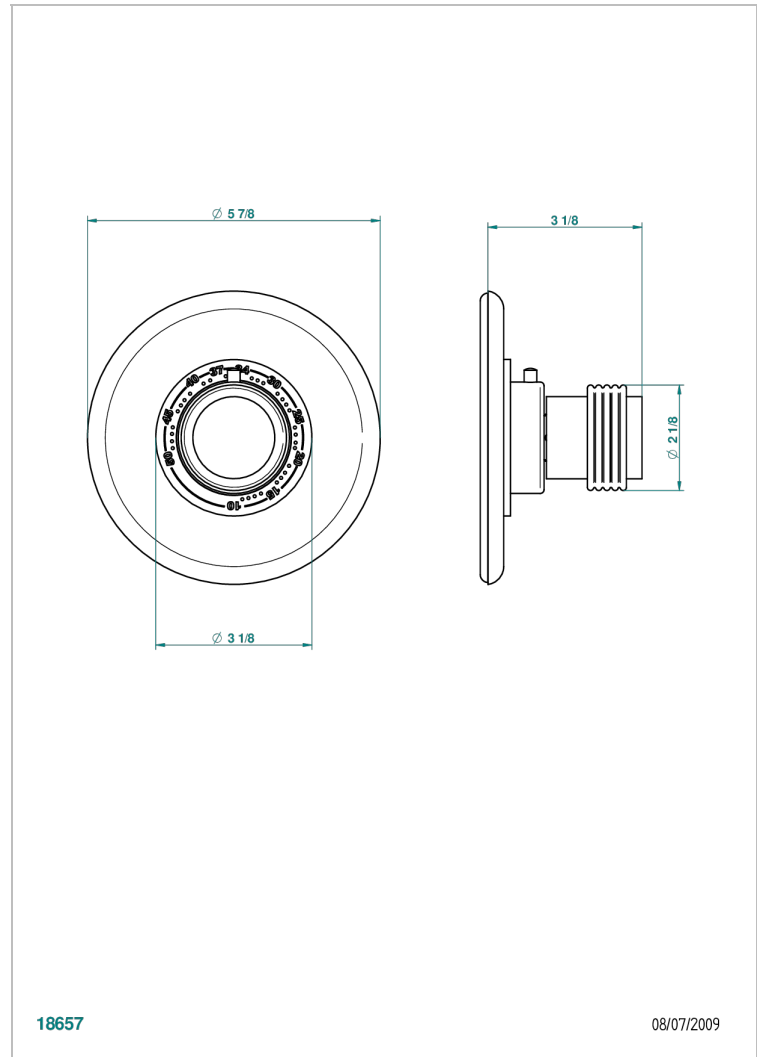

DIPLOMATE, MIT RILLEN

U4B-15EN16EM

Garnitur für Thermostat 8105N, 8200N, 8300

THG[®]
PARIS

EIGENSCHAFTEN

- Diplomate, mit Rillen
- Garnitur für Thermostat 8105N, 8200N, 8300

ÄHNLICHE PRODUKTE

- Ref. G00-8105N Thermostat-batterie 1/2" zur unterputzmontage, 40l/min., mit wachselement
- Ref. G00-8200N Thermostat-batterie 3/4" zur unterputzmontage, 80 l/min

VERFÜGBARE OBERFLÄCHEN

Altnickel - H28
Blassgold - F30
Blassgold matt unlackiert - F31
Bronze hell - D01
Chrom - A02
Chrom / gold - G02

Chrom matt - C02
Gold - F01
Gold matt - F07
Kupfer altrot matt lackiert - H07
Mattschwarz keramik - D30
Nickel matt - C01