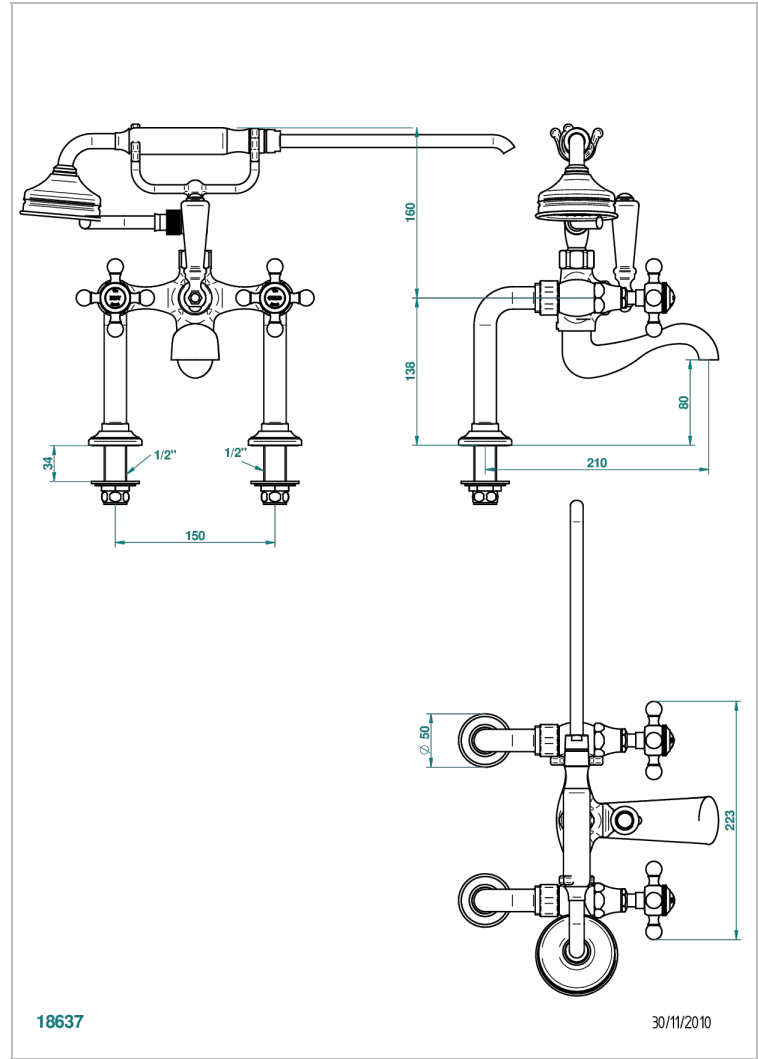

## G25-13G

Monobloc bañó/ducha 1/2" con flexo, teleducha y columnas sobre encimera

THG<sup>®</sup>  
PARIS

### CARACTERÍSTICAS

- ACS : 21ACCLY034

### ESPECIFICACIONES TÉCNICAS

- Recommandé : 3 bars (max. 5 bars) - Advised : 43,5 psi (max. 72 psi)
- Bec : 75 l/min à 3 bars - Douchette : 9,5 l/min à 3 bars
- Spout : 19,8 gpm at 43.5 psi - Handshower : 2.5 gpm at 43.5 psi