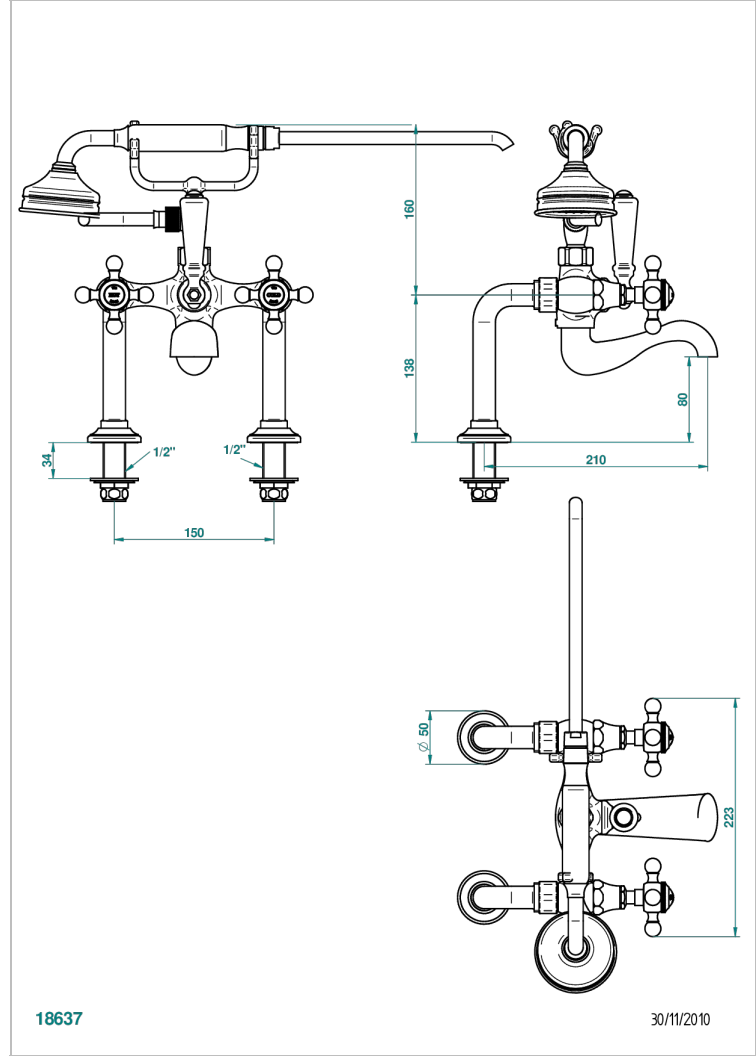

1900

G25-13G

Monobloc bañó/ducha 1/2" con flexo, teleducha y columnas sobre encimera

THG[®]
PARIS

CARACTERÍSTICAS

- ACS : 21ACCLY034

ESTÁNDAR

ESPECIFICACIONES TÉCNICAS

- Recommandé : 3 bars (max. 5 bars) - Advised : 43,5 psi (max. 72 psi)
- Bec : 75 l/min à 3 bars - Douchette : 9,5 l/min à 3 bars
- Spout : 19,8 gpm at 43.5 psi - Handshower : 2.5 gpm at 43.5 psi

ACABADOS DISPONIBLES