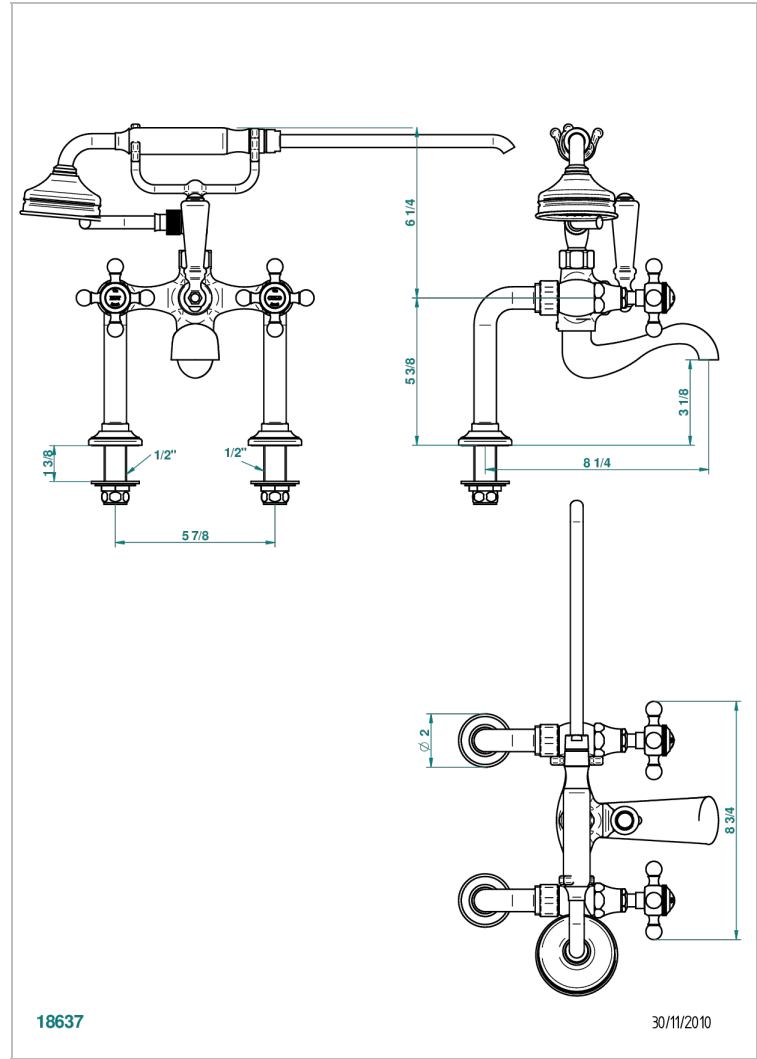

## G25-13G

Monobloc baÑo/ducha 1/2" con flexo, teleducha y columnas sobre encimera

THG<sup>®</sup>  
PARIS

### CARACTERÍSTICAS

- ACS : 21ACCLY034

### ESPECIFICACIONES TÉCNICAS

- Recommandé : 3 bars (max. 5 bars) - Advised : 43,5 psi (max. 72 psi)
- Bec : 75 l/min à 3 bars - Douchette : 9,5 l/min à 3 bars
- Spout : 19,8 gpm at 43.5 psi - Handshower : 2.5 gpm at 43.5 psi