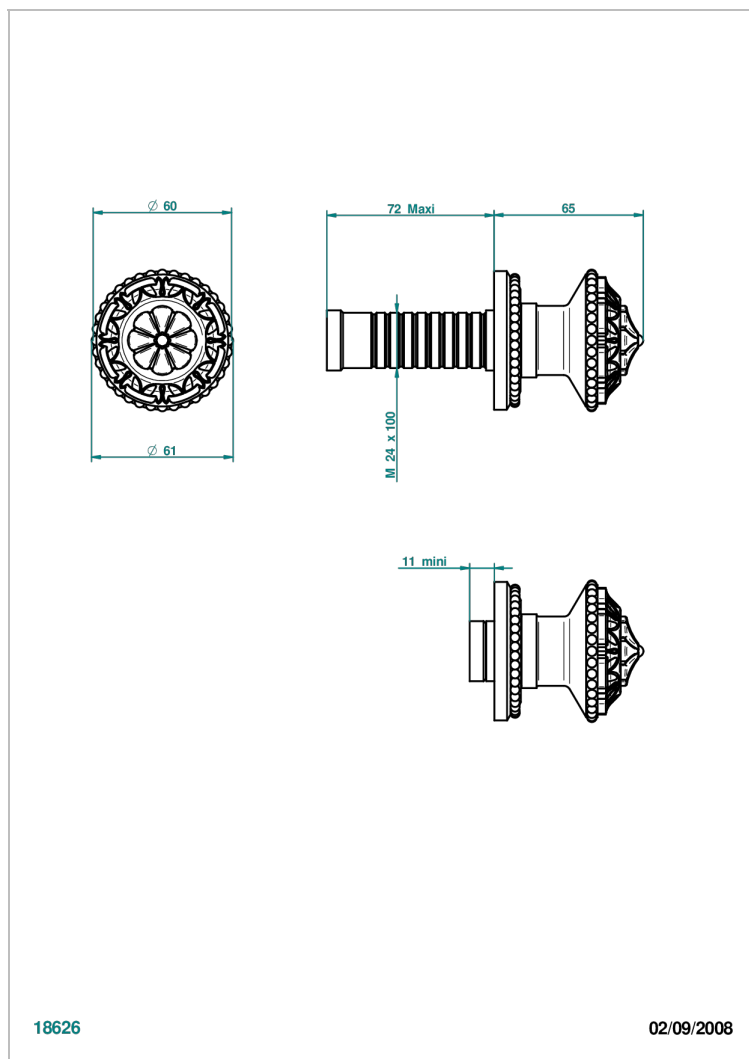

# AMOUR DE TRIANON

G24-30B

THG<sup>®</sup>  
PARIS

Garniture sans tête (croisillon, rosace et allonge) pour robinet d'arrêt 1/2" ref.30/CA & 30/HA et 3/4" ref.32/CA & 32/HA ou inverseur ref.50/4VMA

## CARACTÉRISTIQUES

- Garniture pour robinet d'arrêt Réf.30, 32 ou inverseur mural 50/4/VM
- Livrée sans partie encastrée

## PRODUITS ASSOCIÉS

- Ref. G00-32CUSA Robinet d'arrêt à encastrer 3/4" côté froid tête 1/4 tour fermeture gauche -standard américain sans garniture
- Ref. G00-32HUSA Robinet d'arrêt à encastrer 3/4" côté chaud tête 1/4 tour fermeture droite - standard américain sans garniture
- Ref. G00-30CUSA Robinet d'arrêt à encastrer 1/2 " cote froid tete 1/4 tour fermeture gauche - standard americain sans garniture
- Ref. G00-30HUSA Robinet d'arrêt à encastrer 1/2 " cote chaud tete 1/4 tour fermeture droite - standard americain sans garniture

Vieux nickel - H28