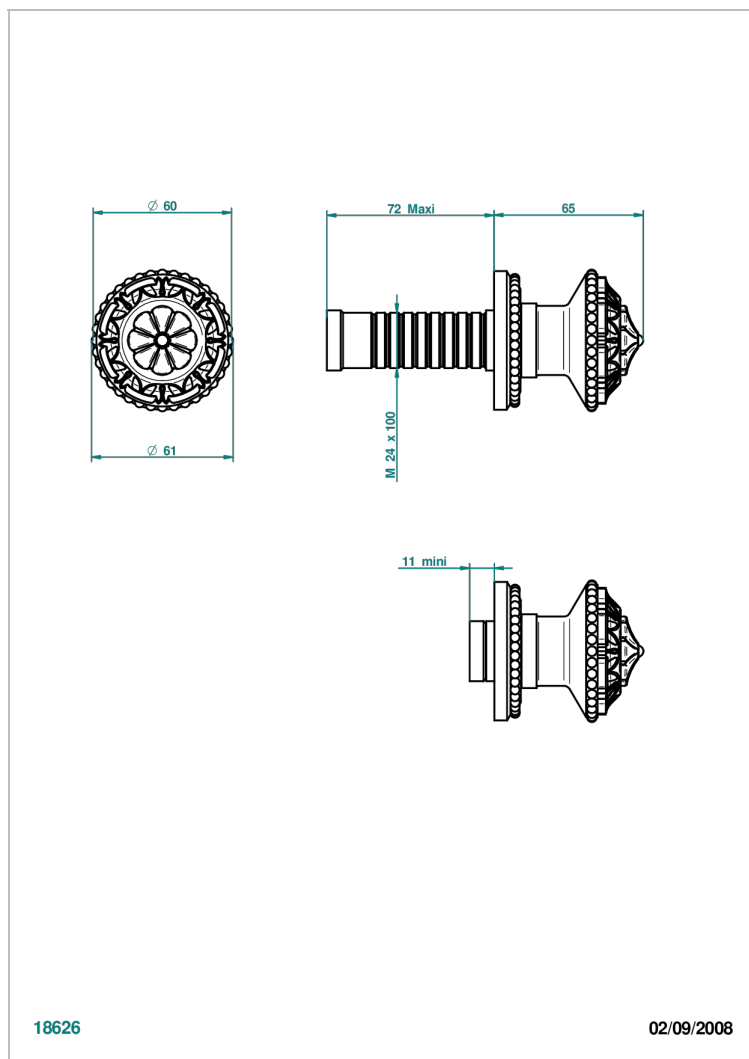

# AMOUR DE TRIANON

G24-30B

THG<sup>®</sup>  
PARIS

Parte externa para llave de paso mural ref. 30 & 32 y para inversor mural ref. 50/4/VM (mando, rosetón y alargador, sin cartucho)

## CARACTERÍSTICAS

- Amour de Trianon
- Parte externa para llave de paso mural ref. 30 & 32 y para inversor mural ref. 50/4/VM (mando, rosetón y alargador, sin cartucho)

## PRODUCTOS RELACIONADOS

- Ref. G00-32CUSA Robinet d'arrêt à encastrer 3/4" côté froid tête 1/4 tour fermeture gauche -standard américain sans garniture
- Ref. G00-32HUSA Robinet d'arrêt à encastrer 3/4" côté chaud tête 1/4 tour fermeture droite - standard américain sans garniture
- Ref. G00-30CUSA Robinet d'arrêt a encastrer 1/2 " cote froid tete 1/4 tour fermeture gauche - standard americain sans garniture
- Ref. G00-30HUSA Robinet d'arrêt a encastrer 1/2 " cote chaud tete 1/4 tour fermeture droite - standard americain sans garniture

Níquel viejo - H28