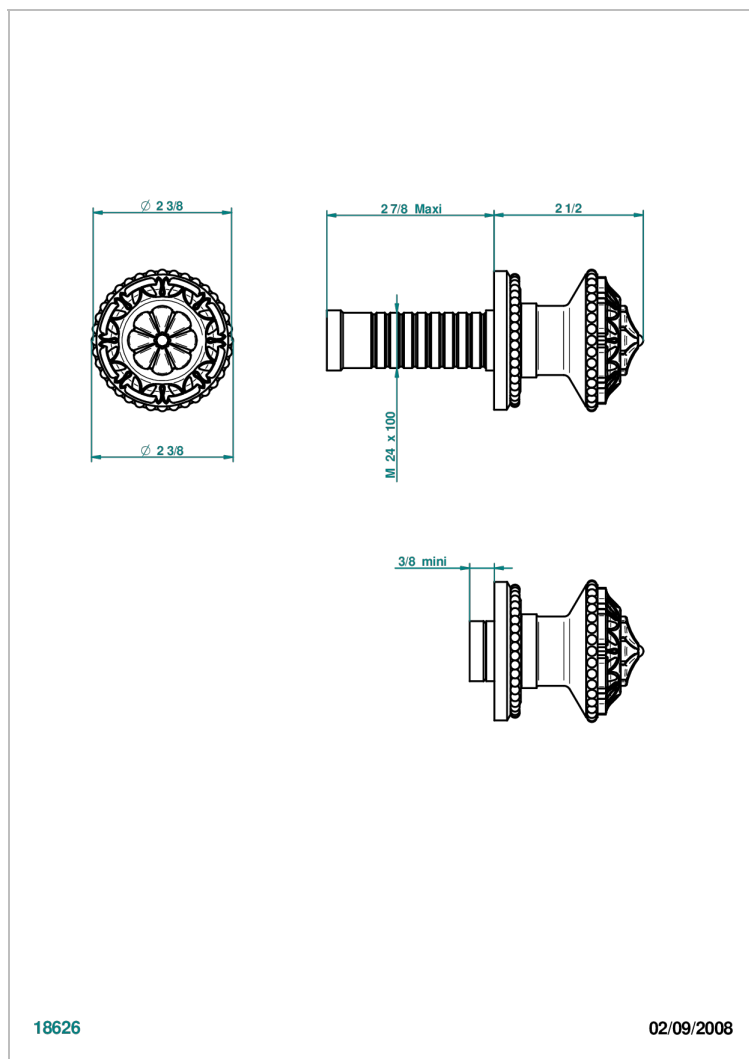

Garniture sans tête (croisillon, rosace et allonge) pour robinet d'arrêt 1/2" ref.30/CA & 30/HA et 3/4" ref.32/CA & 32/HA ou inverseur ref.50/4VMA

CARACTÉRISTIQUES

- Garniture pour robinet d'arrêt Réf.30, 32 ou inverseur mural 50/4/VM
- Livrée sans partie encastrée

PRODUITS ASSOCIÉS

- Ref. G00-32CUSA Robinet d'arrêt à encastrer 3/4" côté froid tête 1/4 tour fermeture gauche -standard américain sans garniture
- Ref. G00-32HUSA Robinet d'arrêt à encastrer 3/4" côté chaud tête 1/4 tour fermeture droite - standard américain sans garniture
- Ref. G00-30CUSA Robinet d'arrêt a encastrer 1/2 " cote froid tete 1/4 tour fermeture gauche - standard americain sans garniture
- Ref. G00-30HUSA Robinet d'arret a encastrer 1/2 " cote chaud tete 1/4 tour fermeture droite - standard americain sans garniture

Vieux nickel - H28