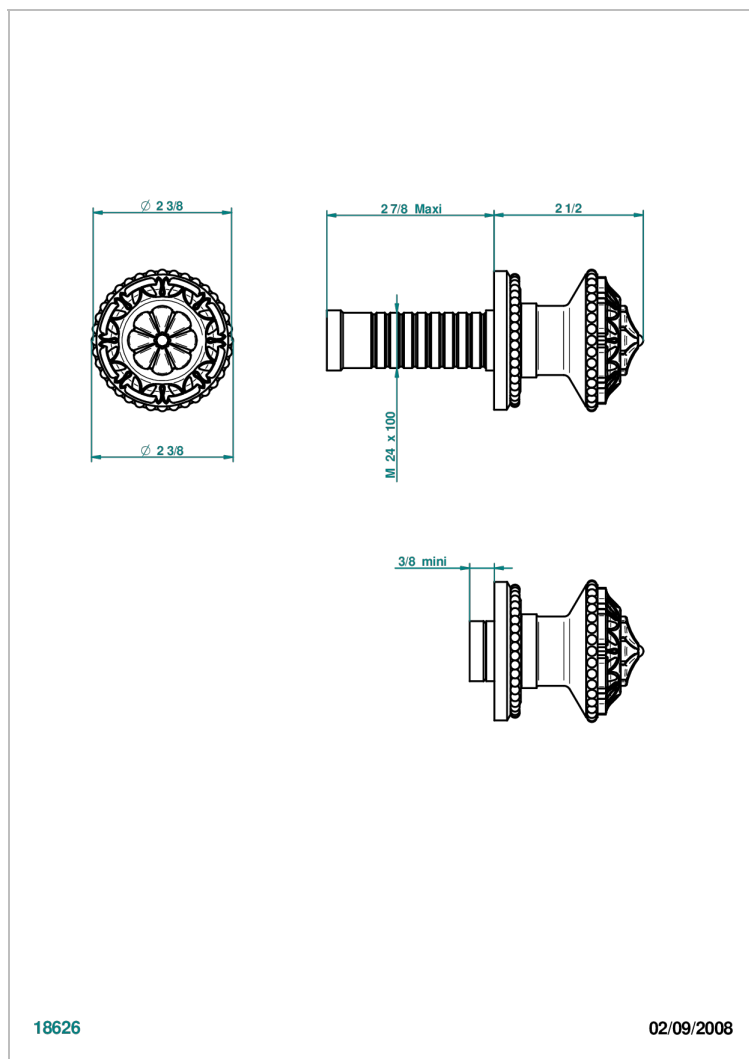

AMOUR DE TRIANON

G24-30B

THG[®]
PARIS

Parte externa para llave de paso mural ref. 30 & 32 y para inversor mural ref. 50/4/VM (mando, rosetón y alargador, sin cartucho)

CARACTERÍSTICAS

- Amour de Trianon
- Parte externa para llave de paso mural ref. 30 & 32 y para inversor mural ref. 50/4/VM (mando, rosetón y alargador, sin cartucho)

PRODUCTOS RELACIONADOS

- Ref. G00-32CUSA Robinet d'arrêt à encastrer 3/4" côté froid tête 1/4 tour fermeture gauche -standard américain sans garniture
- Ref. G00-32HUSA Robinet d'arrêt à encastrer 3/4" côté chaud tête 1/4 tour fermeture droite - standard américain sans garniture
- Ref. G00-30CUSA Robinet d'arrêt a encastrer 1/2 " cote froid tete 1/4 tour fermeture gauche - standard americain sans garniture
- Ref. G00-30HUSA Robinet d'arrêt a encastrer 1/2 " cote chaud tete 1/4 tour fermeture droite - standard americain sans garniture

Níquel viejo - H28