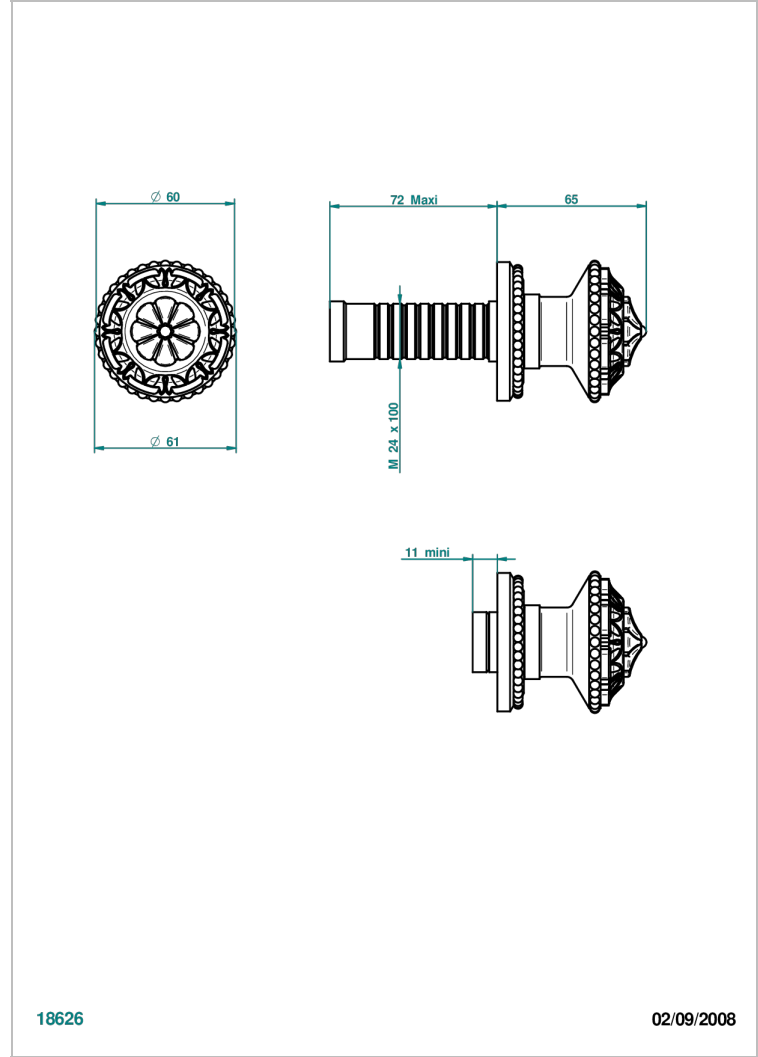

AMOUR DE TRIANON

G24-30B

THG[®]
PARIS

Parte externa para llave de paso mural ref. 30 & 32 y para inversor mural ref. 50/4/VM (mando, rosetón y alargador, sin cartucho)

CARACTERÍSTICAS

- Amour de Trianon
- Parte externa para llave de paso mural ref. 30 & 32 y para inversor mural ref. 50/4/VM (mando, rosetón y alargador, sin cartucho)

PRODUCTOS RELACIONADOS

- Ref. G00-30/CA Cuerpo de empotrar con cartucho ceramico 1/2", 1/4 torno izquierda
- Ref. G00-30/HA Cuerpo de empotrar con cartucho ceramico 1/2", 1/4 torno derecha
- Ref. G00-32/CA Cuerpo de empotrar con cartucho ceramico 3/4", 1/4 torno izquierda (agua fría)
- Ref. G00-32/HA Cuerpo de empotrar con cartucho ceramico 3/4", 1/4 torno derecha (agua caliente)

Níquel viejo - H28