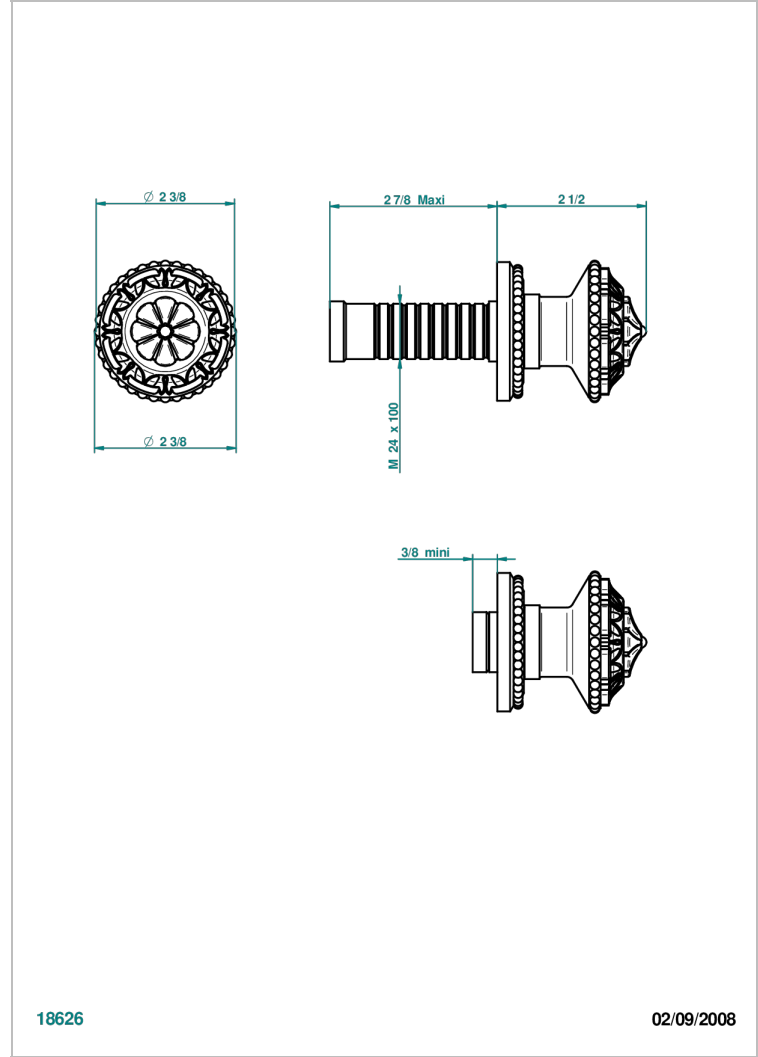

AMOUR DE TRIANON

G24-30B

THG[®]
PARIS

Parte externa para llave de paso mural ref. 30 & 32 y para inversor mural ref. 50/4/VM (mando, rosetón y alargador, sin cartucho)

CARACTERÍSTICAS

- Amour de Trianon
- Parte externa para llave de paso mural ref. 30 & 32 y para inversor mural ref. 50/4/VM (mando, rosetón y alargador, sin cartucho)

PRODUCTOS RELACIONADOS

- Ref. G00-30/CA Cuerpo de empotrar con cartucho ceramico 1/2", 1/4 torno izquierda
- Ref. G00-30/HA Cuerpo de empotrar con cartucho ceramico 1/2", 1/4 torno derecha
- Ref. G00-32/CA Cuerpo de empotrar con cartucho ceramico 3/4", 1/4 torno izquierda (agua fría)
- Ref. G00-32/HA Cuerpo de empotrar con cartucho ceramico 3/4", 1/4 torno derecha (agua caliente)

Níquel viejo - H28