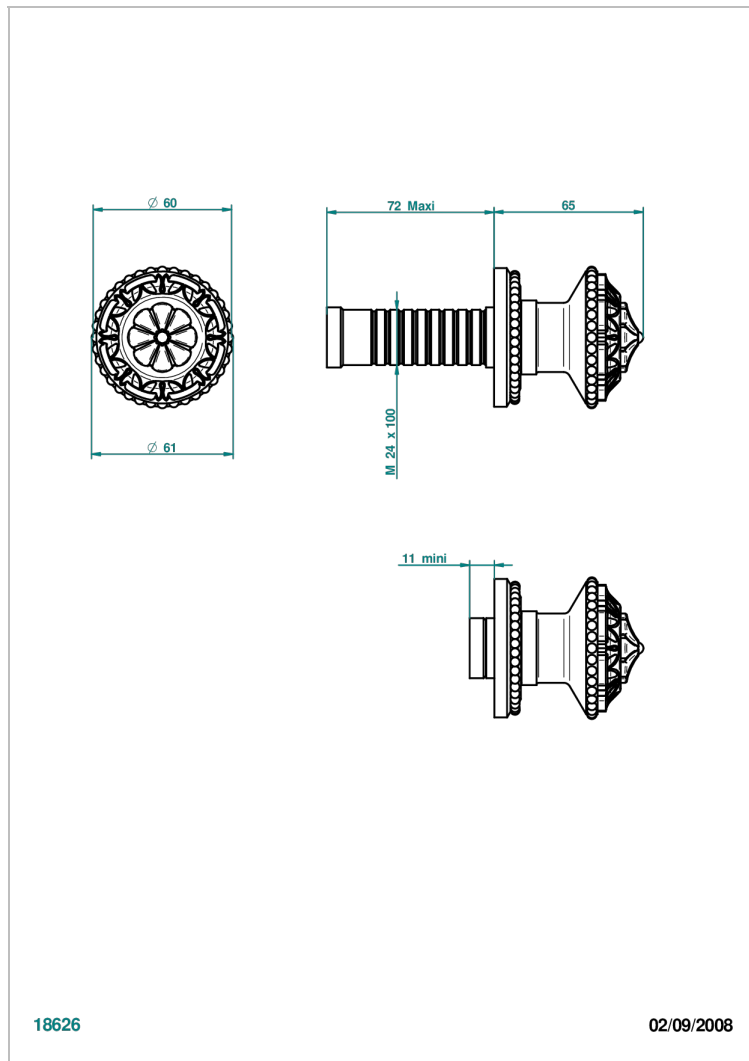

Parte externa para llave de paso mural ref. 30 & 32 y para inversor mural ref. 50/4/VM (mando, rosetón y alargador, sin cartucho)

18626

02/09/2008

### CARACTERÍSTICAS

- Versailles
- Parte externa para llave de paso mural ref. 30 & 32 y para inversor mural ref. 50/4/VM (mando, rosetón y alargador, sin cartucho)

### PRODUCTOS RELACIONADOS

- Ref. G00-32CUSA Robinet d'arrêt à encastrer 3/4" côté froid tête 1/4 tour fermeture gauche -standard américain sans garniture
- Ref. G00-32HUSA Robinet d'arrêt à encastrer 3/4" côté chaud tête 1/4 tour fermeture droite - standard américain sans garniture
- Ref. G00-30CUSA Robinet d'arrêt a encastrer 1/2 " cote froid tete 1/4 tour fermeture gauche - standard americain sans garniture
- Ref. G00-30HUSA Robinet d'arret a encastrer 1/2 " cote chaud tete 1/4 tour fermeture droite - standard americain sans garniture