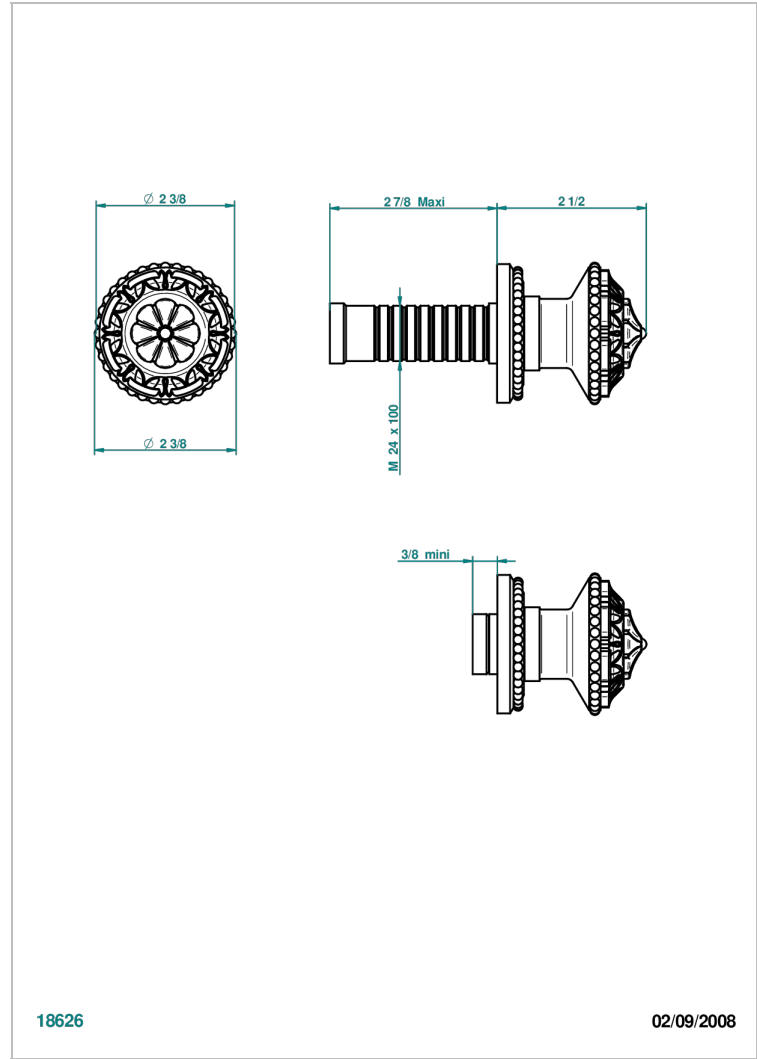

G14-30B

Parte externa para llave de paso mural ref. 30 & 32 y para inversor mural ref. 50/4/VM (mando, rosetón y alargador, sin cartucho)

CARACTERÍSTICAS

- Versailles
- Parte externa para llave de paso mural ref. 30 & 32 y para inversor mural ref. 50/4/VM (mando, rosetón y alargador, sin cartucho)

PRODUCTOS RELACIONADOS

- Ref. G00-32CUSA Robinet d'arrêt à encastrer 3/4" côté froid tête 1/4 tour fermeture gauche -standard américain sans garniture
- Ref. G00-32HUSA Robinet d'arrêt à encastrer 3/4" côté chaud tête 1/4 tour fermeture droite - standard américain sans garniture
- Ref. G00-30CUSA Robinet d'arrêt a encastrer 1/2 " cote froid tete 1/4 tour fermeture gauche - standard americain sans garniture
- Ref. G00-30HUSA Robinet d'arret a encastrer 1/2 " cote chaud tete 1/4 tour fermeture droite - standard americain sans garniture