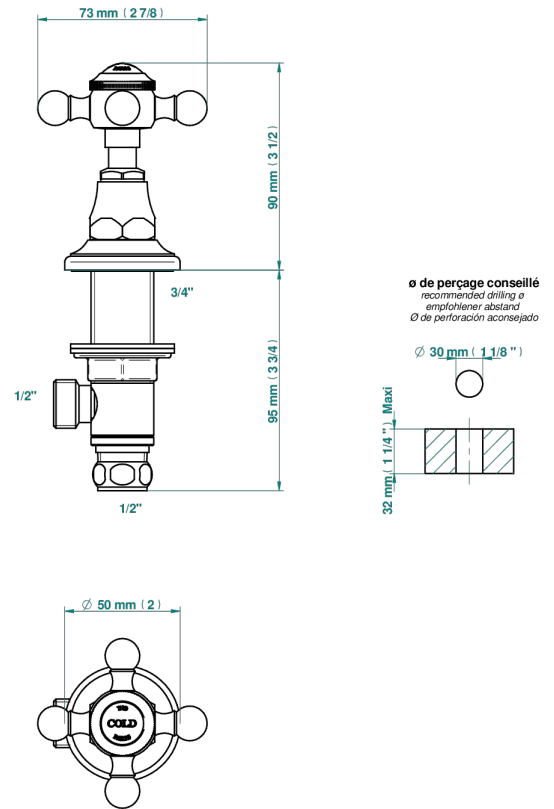

1900

G25-35/C

Llave de paso sobre encimera 1/2"- frío

THG[®]
PARIS

18599

27/09/2022

CARACTERÍSTICAS

- 1900
- Llave de paso sobre encimera 1/2"- frío