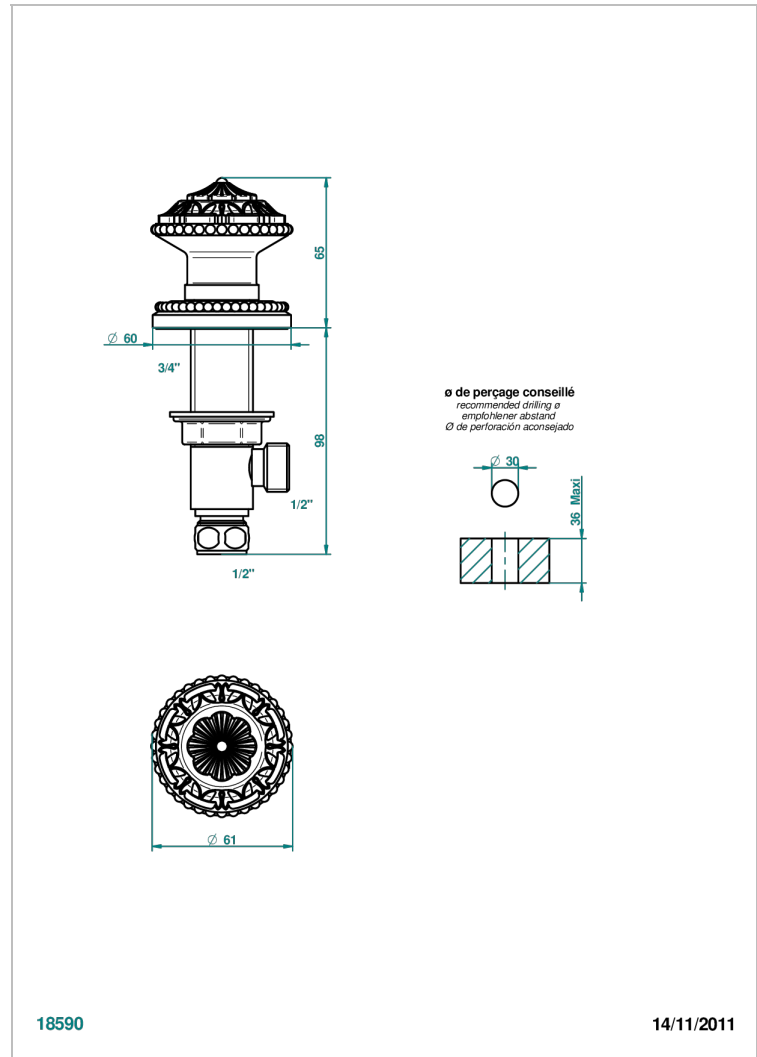

AMOUR DE TRIANON

G24-35

Côté sur gorge 1/2"

THG[®]
PARIS

CARACTÉRISTIQUES

- Amour de Trianon
- Côté sur gorge 1/2"

FINITIONS DISPONIBLES

Bronze clair - D01
Chromé - A02
Chromé / doré - G02
Chromé mat - C02
Doré brillant - F01
Doré mat - F07

Nickel brillant - B01
Nickel mat - C01
Noir mat céramique - D30
Or pâle - F30
Or pâle mat - F31
Vieux cuivre rouge mat - H07

Vieux nickel - H28