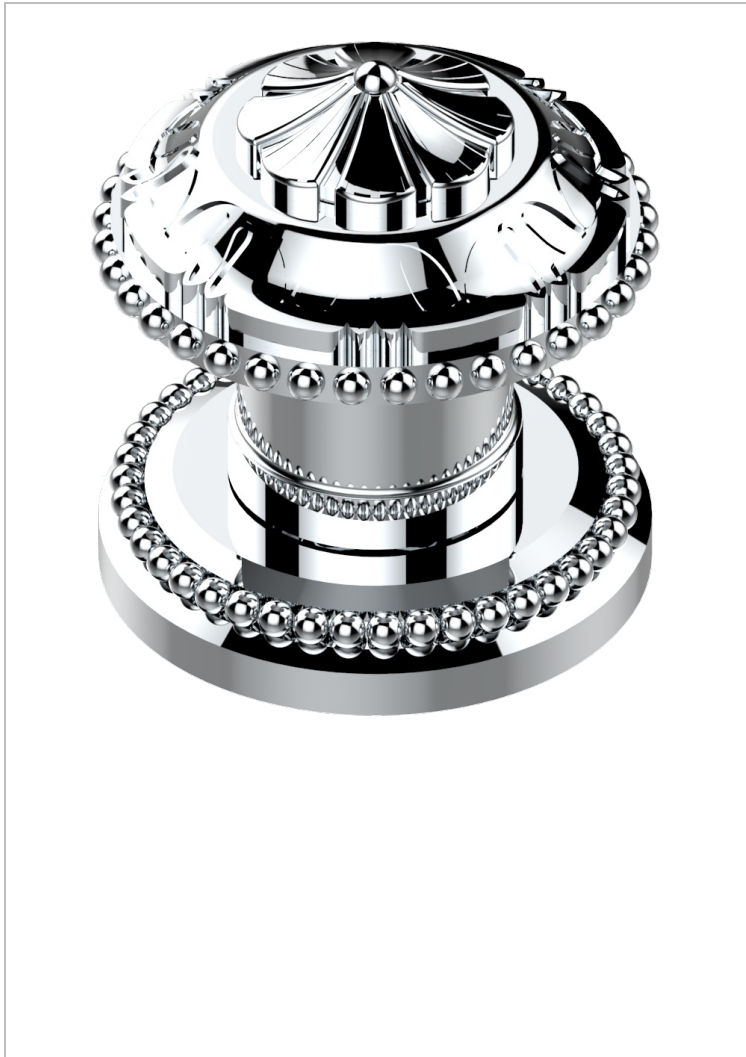

AMOUR DE TRIANON

G24-35

Côté sur gorge 1/2"

THG[®]
PARIS

CARACTÉRISTIQUES

- Amour de Trianon
- Côté sur gorge 1/2"

FINITIONS DISPONIBLES

Bronze clair - D01
Chromé - A02
Chromé / doré - G02
Chromé mat - C02
Doré brillant - F01
Doré mat - F07

Nickel brillant - B01
Nickel mat - C01
Noir mat céramique - D30
Or pâle - F30
Or pâle mat - F31
Vieux cuivre rouge mat - H07

Vieux nickel - H28