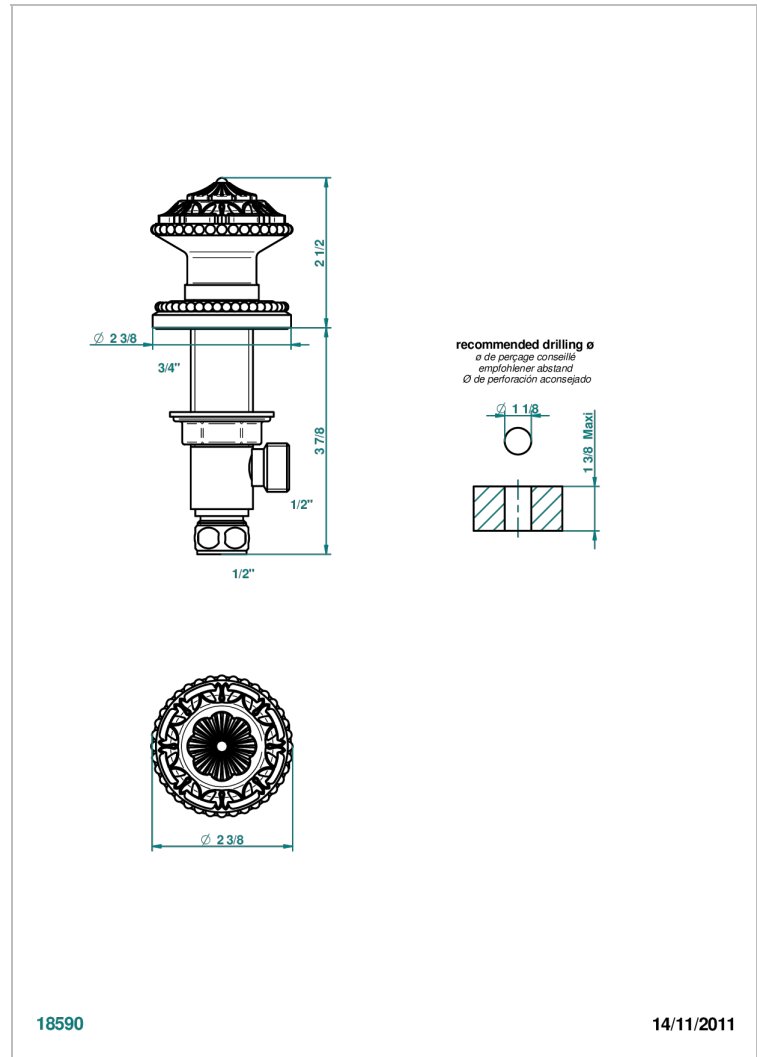

AMOUR DE TRIANON

G24-35

Côté sur gorge 1/2"

THG[®]
PARIS

CARACTÉRISTIQUES

- Amour de Trianon
- Côté sur gorge 1/2"

FINITIONS DISPONIBLES

Bronze clair - D01
Chromé - A02
Chromé / doré - G02
Chromé mat - C02
Doré brillant - F01
Doré mat - F07

Nickel brillant - B01
Nickel mat - C01
Noir mat céramique - D30
Or pâle - F30
Or pâle mat - F31
Vieux cuivre rouge mat - H07

Vieux nickel - H28