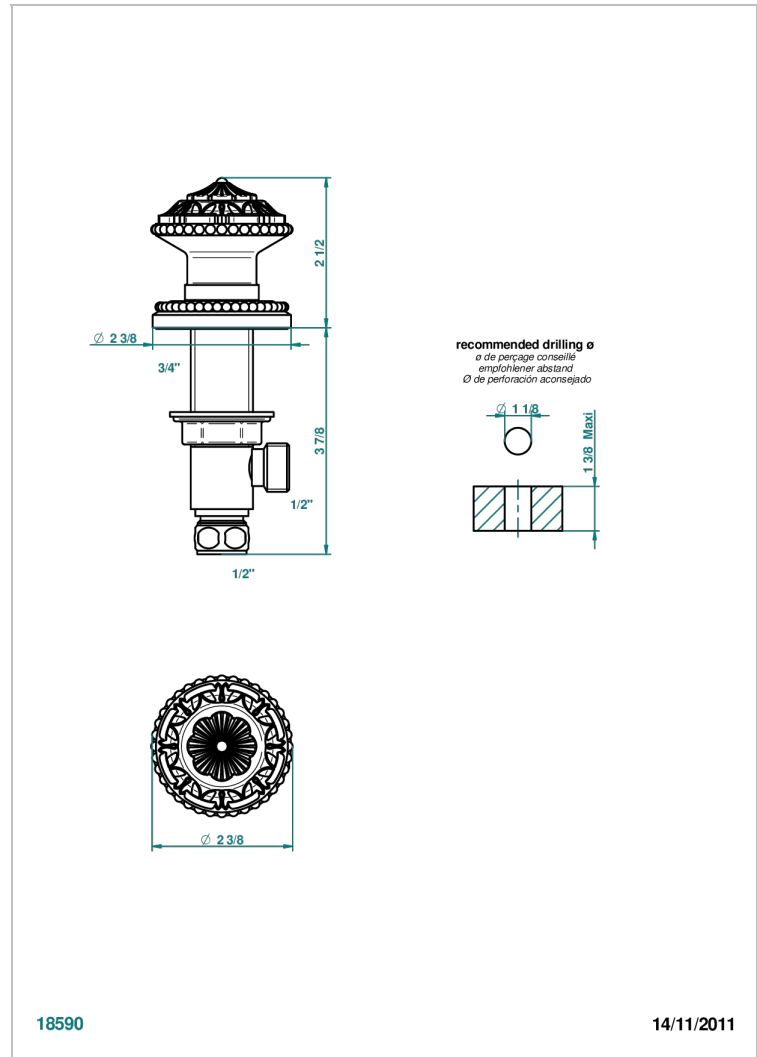

AMOUR DE TRIANON

G24-35

Einbauventil zur Standmontage 1/2"

THG[®]
PARIS

EIGENSCHAFTEN

- Amour de Trianon
- Einbauventil zur Standmontage 1/2"

VERFÜGBARE OBERFLÄCHEN

Altnickel - H28
Blassgold - F30
Blassgold matt unlackiert - F31
Bronze hell - D01
Chrom - A02
Chrom / gold - G02