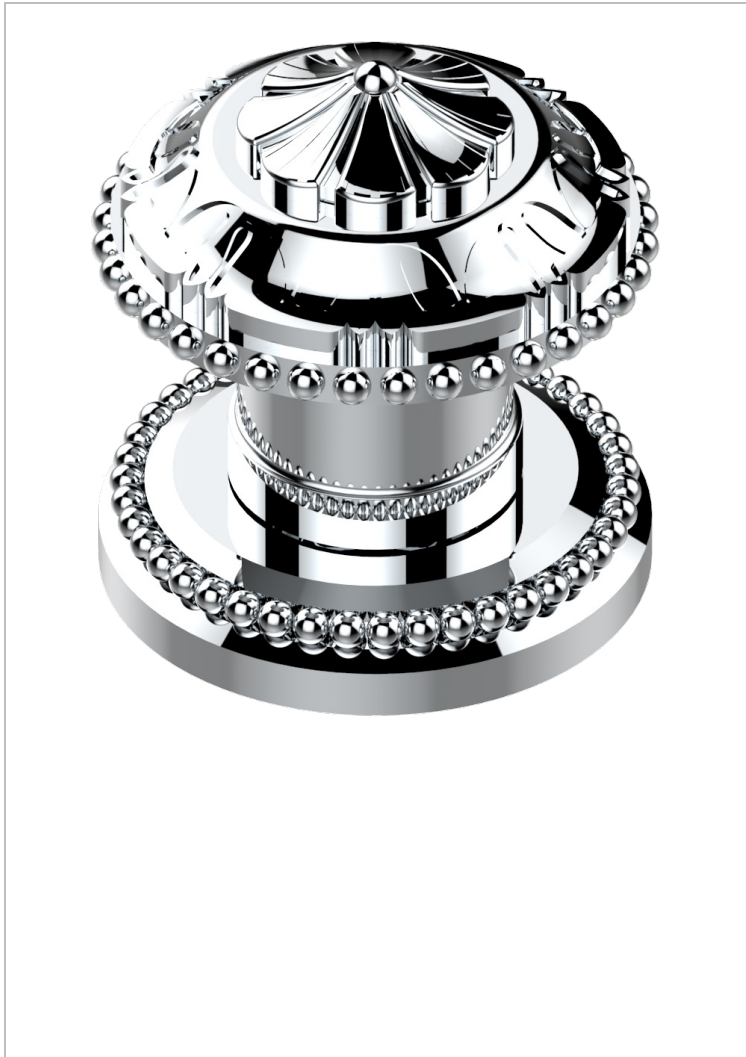

AMOUR DE TRIANON

G24-35

Einbauventil zur Standmontage 1/2"

THG[®]
PARIS

EIGENSCHAFTEN

- Amour de Trianon
- Einbauventil zur Standmontage 1/2"

VERFÜGBARE OBERFLÄCHEN

Altnickel - H28
Blassgold - F30
Blassgold matt unlackiert - F31
Bronze hell - D01
Chrom - A02
Chrom / gold - G02

Chrom matt - C02
Gold - F01
Gold matt - F07
Kupfer altrot matt lackiert - H07
Mattschwarz keramik - D30
Nickel matt - C01

Silbernickel - B01