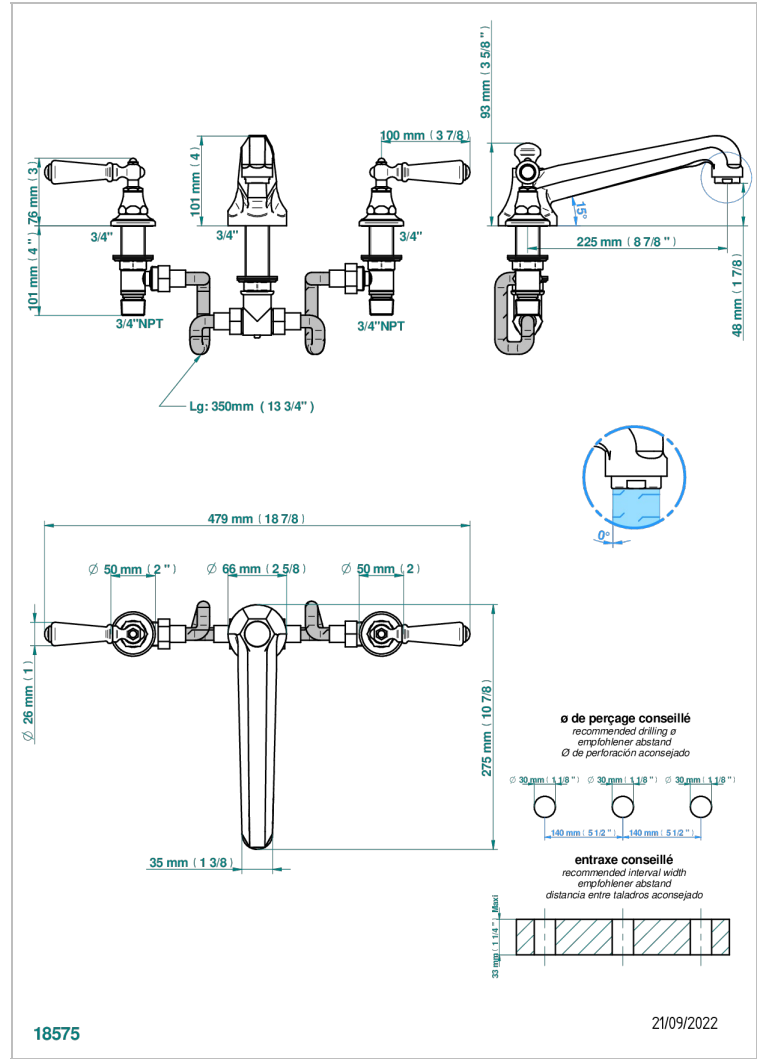

CHARLESTON A MANETTES

G75-25SGB

Mélangeur de bain simple sur gorge avec bec super goliath modèle bas

THG[®]
PARIS

CARACTÉRISTIQUES

- Charleston à manettes
- Mélangeur de bain simple sur gorge avec bec super goliath modèle bas

SPECIFICATIONS TECHNIQUES

- Recommandé : 3 bars (max. 5 bars) - Advised : 43,5 psi (max. 72 psi)
- Bec : 35 l/min à 3 bars
- Spout : 9.26 gpm at 43.5 psi

FINITIONS DISPONIBLES

Bronze clair - D01
Chromé - A02
Chromé / doré - G02
Chromé mat - C02
Doré brillant - F01
Doré mat - F07