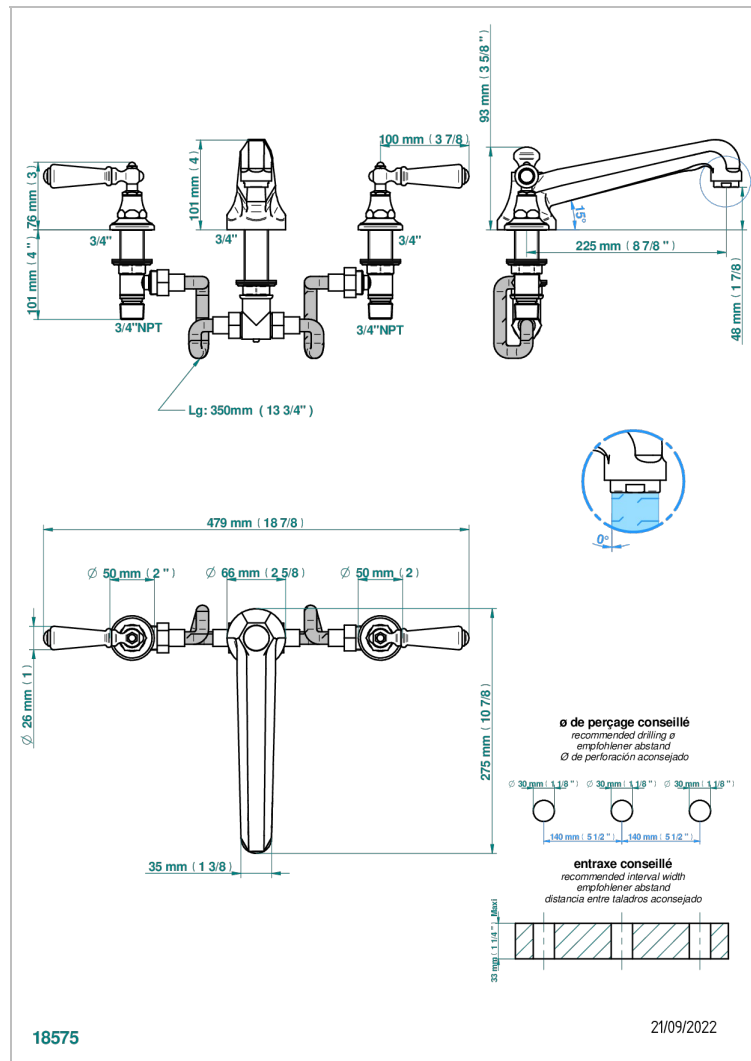

CHARLESTON С РУКОЯТКАМИ

G75-25SGB

Смеситель для ванны на 3 отверстия, устанавливаемый на борту - низкий излив СУПЕР ГОЛИАФ

THG[®]
PARIS

ХАРАКТЕРИСТИКИ

- Charleston с рукоятками
- Смеситель для ванны на 3 отверстия, устанавливаемый на борту - низкий излив СУПЕР ГОЛИАФ

ТЕХНИЧЕСКИЕ ХАРАКТЕРИСТИКИ

- Recommandé : 3 bars (max. 5 bars) - Advised : 43,5 psi (max. 72 psi)
- Bec : 35 l/min à 3 bars
- Spout : 9.26 gpm at 43.5 psi

ДОСТУПНЫЕ ВАРИАНТЫ ПОКРЫТИЙ

Black ceram - D30
Blush PVD - H62
Graphite PVD - H64
Matt Umber PVD - H67
Matt blush PVD - H60
Matt graphite PVD - H65