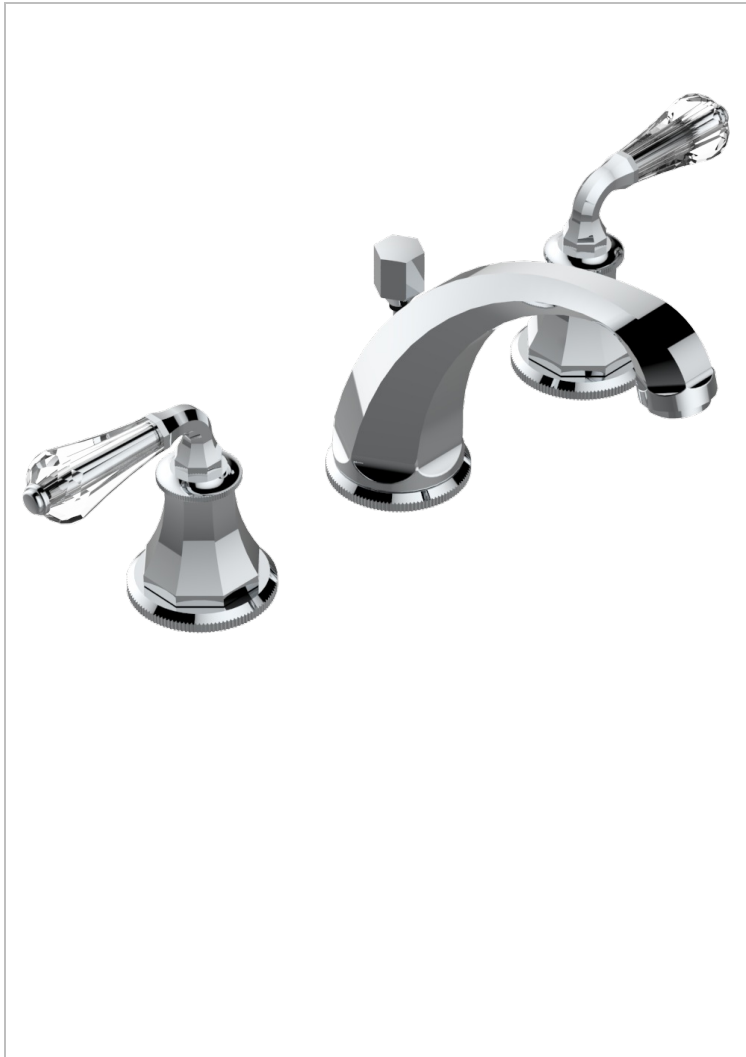

# ART DECO CRYSTAL

A56-152/US

Rim mounted 3-hole basin mixer with waste, high spout

## CARACTERÍSTICAS

- Art Déco Crystal
- Rim mounted 3-hole basin mixer with waste, high spout

## ACABADOS DISPONIBLES

Bronce claro - D01  
Cerámica negra mate - D30  
Cobre viejo mate - H07  
Cromo - A02  
Cromo / dorado - G02  
Cromo mate - C02

Dorado - F01  
Dorado mate - F07  
Dorado pálido - F30  
Dorado pálido mate (sin barniz) - F31  
Natural smoked Brass - A13  
Níquel - B01

Níquel mate - C01  
Níquel viejo - H28  
Pvd blush - H62  
Pvd blush mate - H60  
Pvd color latón - H49  
Pvd color latón mate - H50

Pvd color níquel - H55  
Pvd color níquel mate - H56  
Pvd color oro - H52  
Pvd color oro mate - H53  
Pvd grafito - H64  
Pvd grafito mate - H65