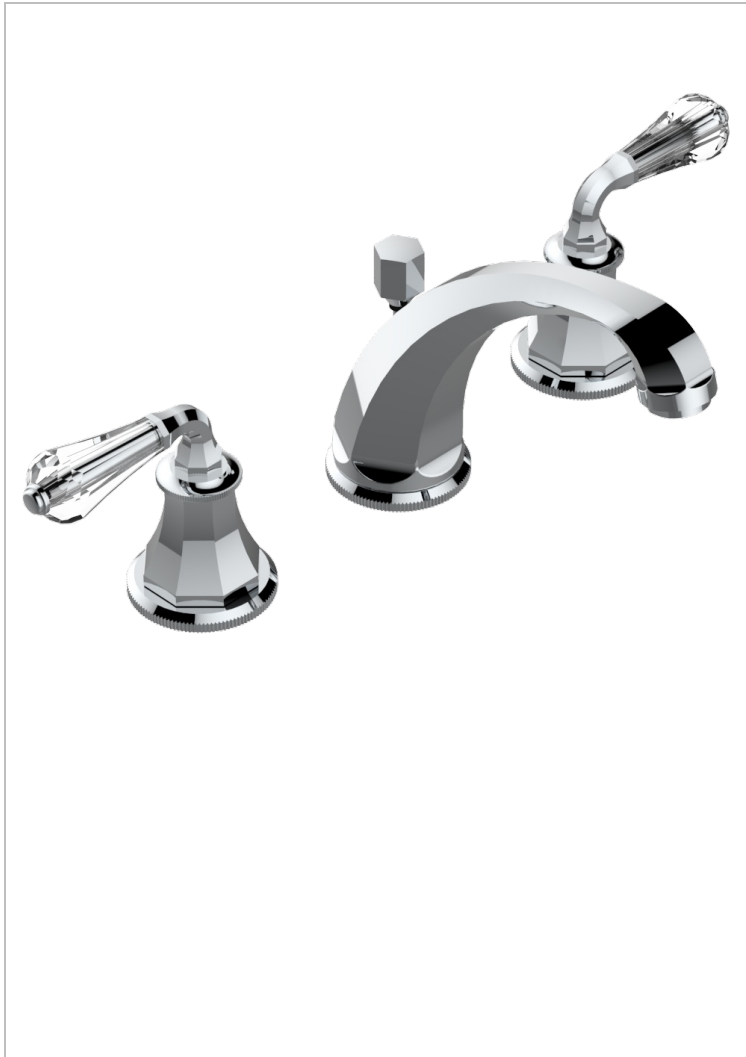

ART DECO CRYSTAL

A56-152/US

Rim mounted 3-hole basin mixer with waste, high spout

THG[®]
PARIS

CARACTERÍSTICAS

- Art Déco Crystal
- Rim mounted 3-hole basin mixer with waste, high spout

ESPECIFICACIONES TÉCNICAS

- Recommandé : 3 bars (max. 5 bars) - Advised : 43,5 psi (max. 72 psi)
- 5,7 l/min à 3 bars (1.5 gpm at 43.5 psi)

ACABADOS DISPONIBLES

Bronce claro - D01
Cerámica negra mate - D30
Cobre viejo mate - H07
Cromo - A02
Cromo / dorado - G02
Cromo mate - C02

Dorado - F01
Dorado mate - F07
Dorado pálido - F30
Dorado pálido mate (sin barniz) - F31
Natural smoked Brass - A13
Níquel - B01

Níquel mate - C01
Níquel viejo - H28
Pvd blush - H62
Pvd blush mate - H60
Pvd color latón - H49
Pvd color latón mate - H50