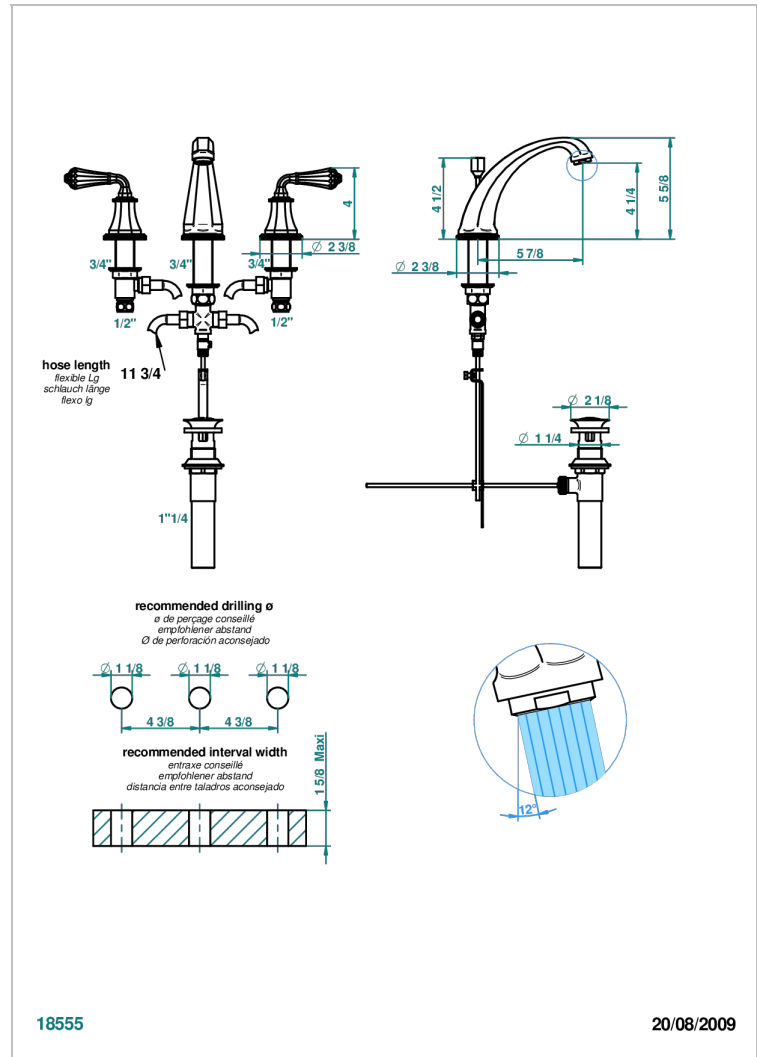

ART DECO CRYSTAL

A56-152/US

Rim mounted 3-hole basin mixer with waste, high spout

THG[®]
PARIS

CARACTERÍSTICAS

- Art Déco Crystal
- Rim mounted 3-hole basin mixer with waste, high spout

ESPECIFICACIONES TÉCNICAS

- Recommandé : 3 bars (max. 5 bars) - Advised : 43,5 psi (max. 72 psi)
- 5,7 l/min à 3 bars (1.5 gpm at 43.5 psi)

ACABADOS DISPONIBLES

Bronce claro - D01
Cerámica negra mate - D30
Cobre viejo mate - H07
Cromo - A02
Cromo / dorado - G02
Cromo mate - C02