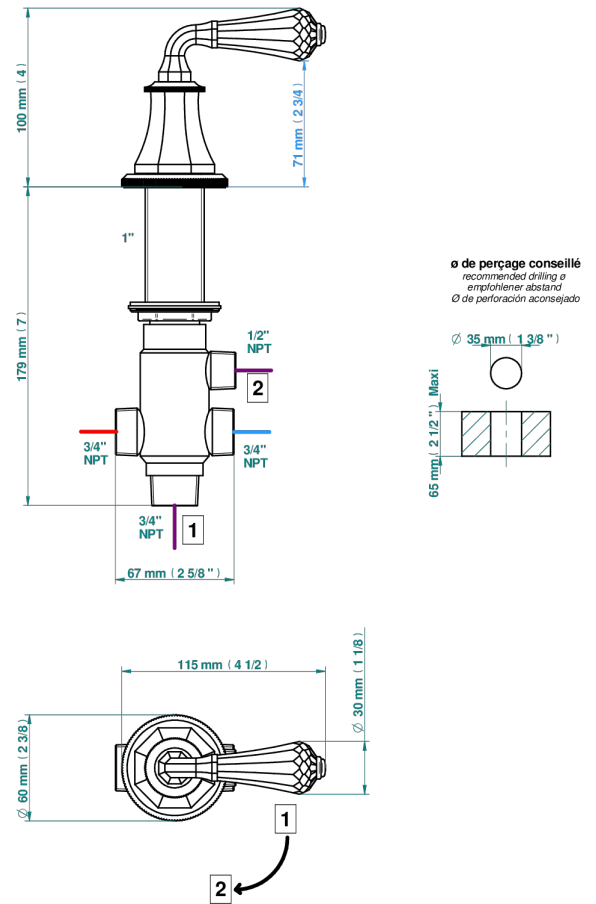

ART DECO, KRISTALL

A56-50/4/VG

2-wege-umstellventil wanne/brause zur standmontage

THG[®]
PARIS

18551

21/03/2024

EIGENSCHAFTEN

- Art Déco, Kristall
- 2-wege-umstellventil wanne/brause zur standmontage

VERFÜGBARE OBERFLÄCHEN

Altnickel - H28
Blassgold - F30
Blassgold matt unlackiert - F31
Bronze hell - D01
Chrom - A02
Chrom / gold - G02

Chrom matt - C02
Gold - F01
Gold matt - F07
Kupfer alrot matt lackiert - H07
Mattschwarz keramik - D30
Natural smoked Brass - A13