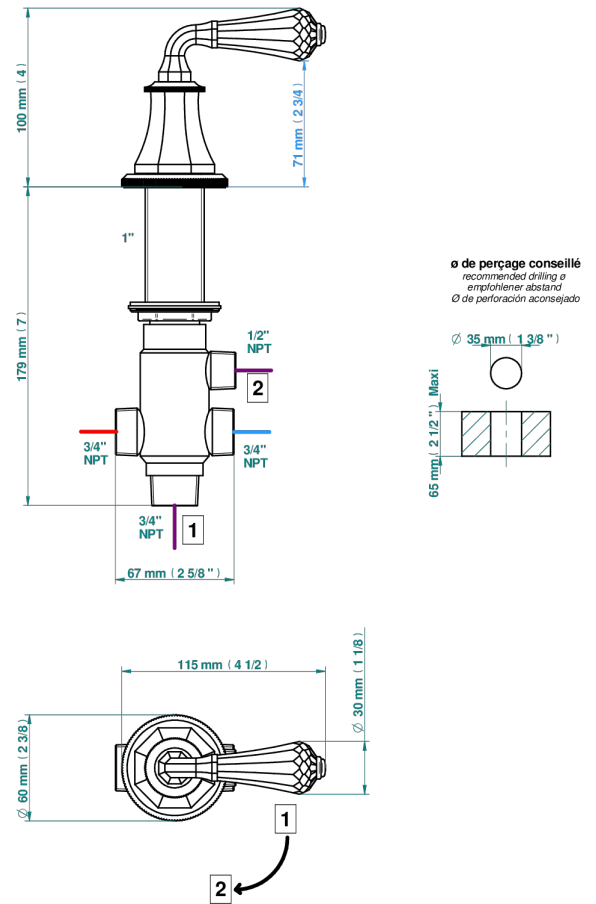

# ART DECO CRYSTAL

A56-504VGUS

4 WAYS DECK DIVERter WITH TRIM

THG<sup>®</sup>  
PARIS

18551

21/03/2024

## CARACTERÍSTICAS

- Art Déco Crystal
- 4 WAYS DECK DIVERter WITH TRIM