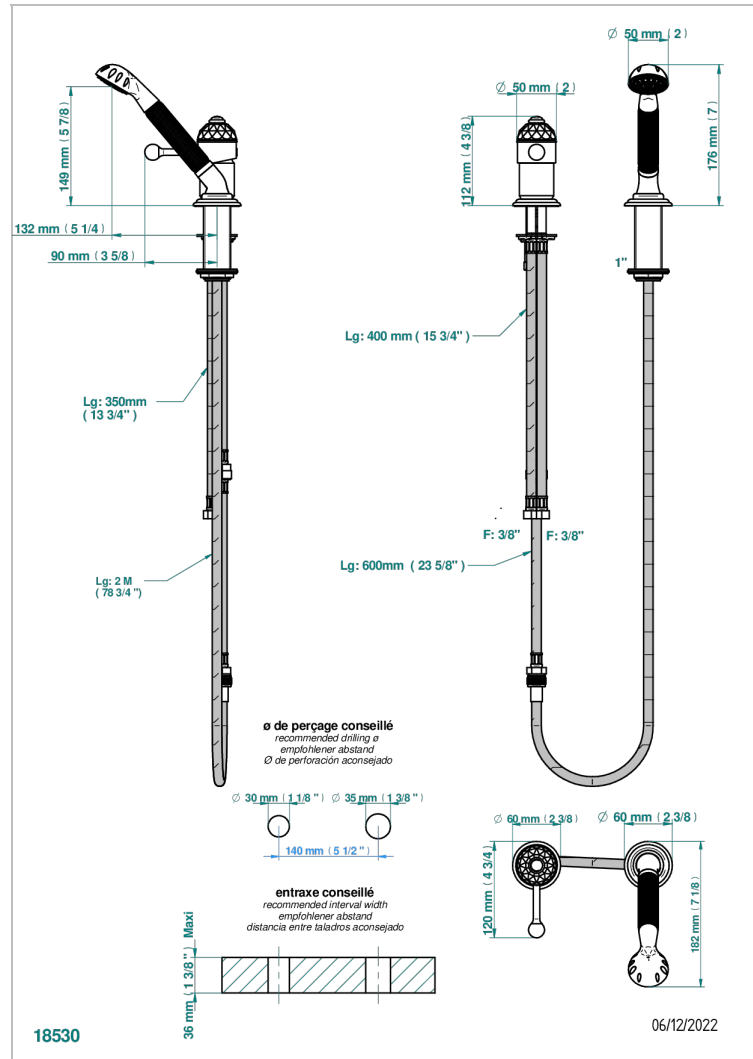

MANDARINE CRISTALLIA DIAMANT

U1K-6523/60A

THG[®]
PARIS

Kit monomando de peluqueria : monomando con teleducha sobre encimera y flexo de 2 m y soporte

CARACTERÍSTICAS

- Mandarine Cristallia Diamant
- Kit monomando de peluqueria : monomando con teleducha sobre encimera y flexo de 2 m y soporte

ACABADOS DISPONIBLES

Bronce claro - D01
Cerámica negra mate - D30
Cobre viejo mate - H07
Cromo - A02
Cromo / dorado - G02
Cromo mate - C02

Dorado - F01
Dorado mate - F07
Dorado pálido - F30
Dorado pálido mate (sin barniz) - F31
Níquel - B01
Níquel mate - C01

Níquel viejo - H28
Pvd blush - H62
Pvd blush mate - H60
Pvd color latón - H49
Pvd color latón mate - H50
Pvd color níquel - H55

Pvd color níquel mate - H56
Pvd color oro - H52
Pvd color oro mate - H53
Pvd grafito - H64
Pvd grafito mate - H65
Pvd marrón bronce - F33

Pvd marrón bronce mate - F34
Pvd umber - H66
Pvd umber mate - H67