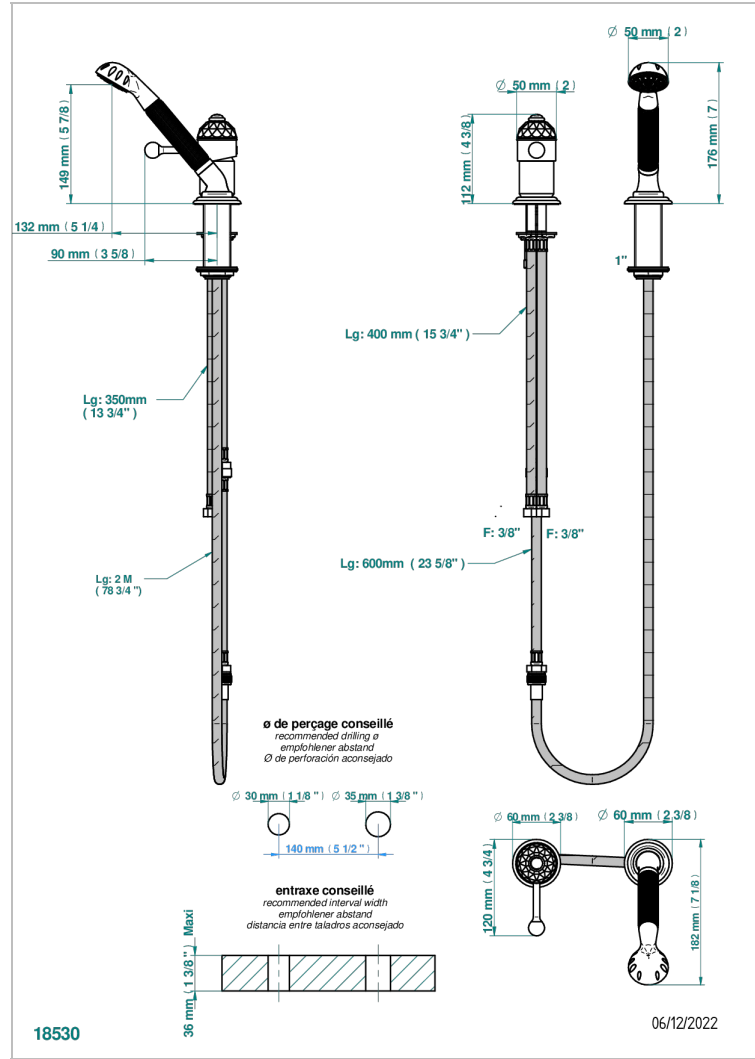

Kit monomando de peluqueria : monomando con teleducha sobre encimera y flexo de 2 m y soporte

CARACTERÍSTICAS

- Najem
- Kit monomando de peluqueria : monomando con teleducha sobre encimera y flexo de 2 m y soporte

ACABADOS DISPONIBLES

Bronce claro - D01
Cerámica negra mate - D30
Cobre viejo mate - H07
Cromo - A02
Cromo / dorado - G02
Cromo mate - C02

Dorado - F01
Dorado mate - F07
Dorado pálido - F30
Dorado pálido mate (sin barniz) - F31
Níquel - B01
Níquel mate - C01

Níquel viejo - H28
Pvd blush - H62
Pvd blush mate - H60
Pvd color latón - H49
Pvd color latón mate - H50
Pvd color níquel - H55

Pvd color níquel mate - H56
Pvd color oro - H52
Pvd color oro mate - H53
Pvd grafito - H64
Pvd grafito mate - H65
Pvd marrón bronce - F33

Pvd marrón bronce mate - F34
Pvd umber - H66
Pvd umber mate - H67