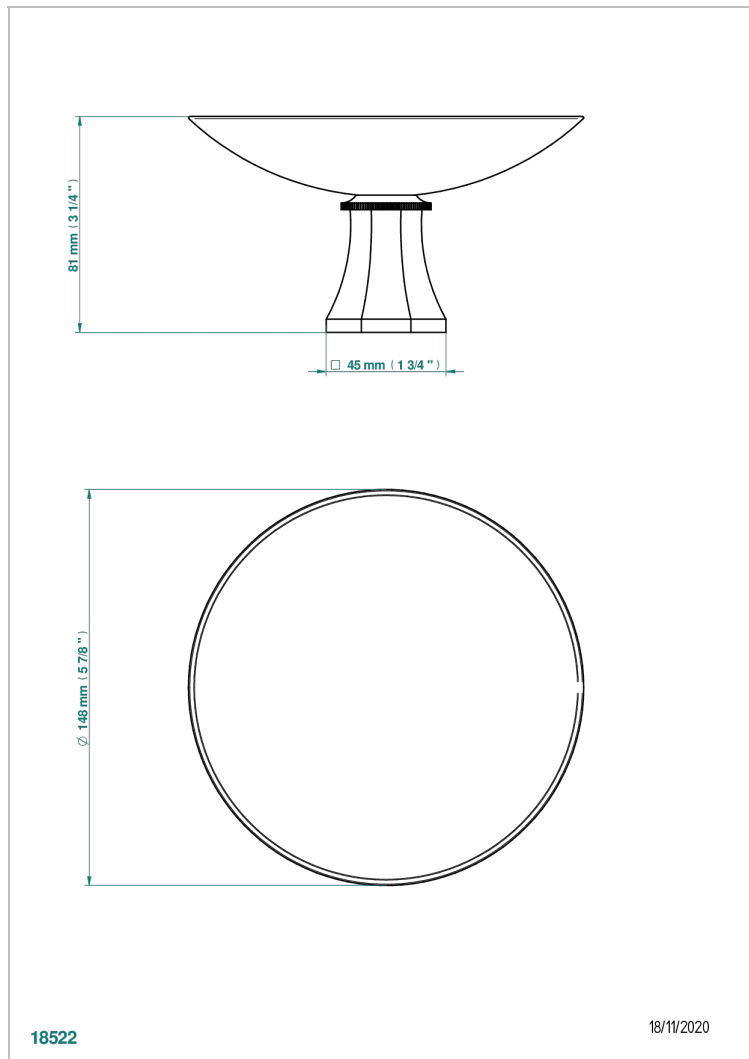

# TRADITION CON MANETAS

A58-544GM

Copa de laton con pie, con rosetón Ø 150 mm

THG<sup>®</sup>  
PARIS

## CARACTERÍSTICAS

- Tradition con manetas
- Copa de laton con pie, con rosetón Ø 150 mm