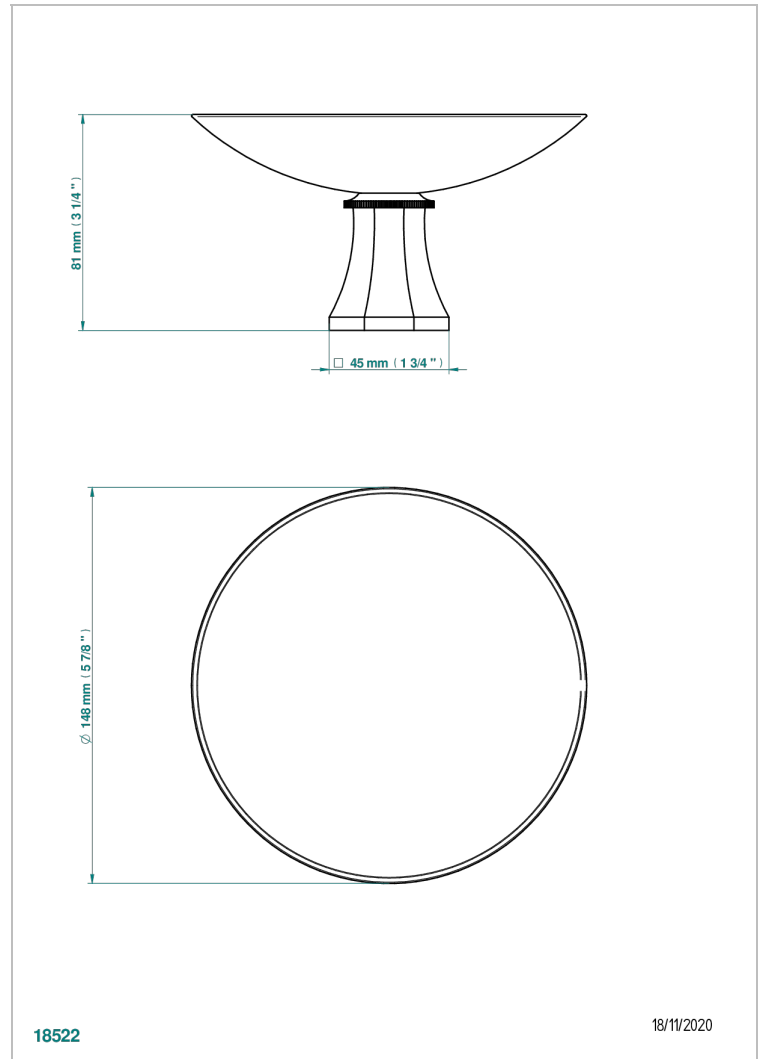

ART DECO CRYSTAL

A56-544GM

Copa de laton con pie, con rosetón Ø 150 mm

THG[®]
PARIS

CARACTERÍSTICAS

- Art Déco Crystal
- Copa de laton con pie, con rosetón Ø 150 mm

ACABADOS DISPONIBLES

Bronce claro - D01
Cerámica negra mate - D30
Cobre viejo mate - H07
Cromo - A02
Cromo / dorado - G02
Cromo mate - C02

Pvd color níquel - H55
Pvd color níquel mate - H56
Pvd color oro - H52
Pvd color oro mate - H53
Pvd grafito - H64
Pvd grafito mate - H65

Pvd marrón bronce - F33
Pvd marrón bronce mate - F34
Pvd umber - H66
Pvd umber mate - H67