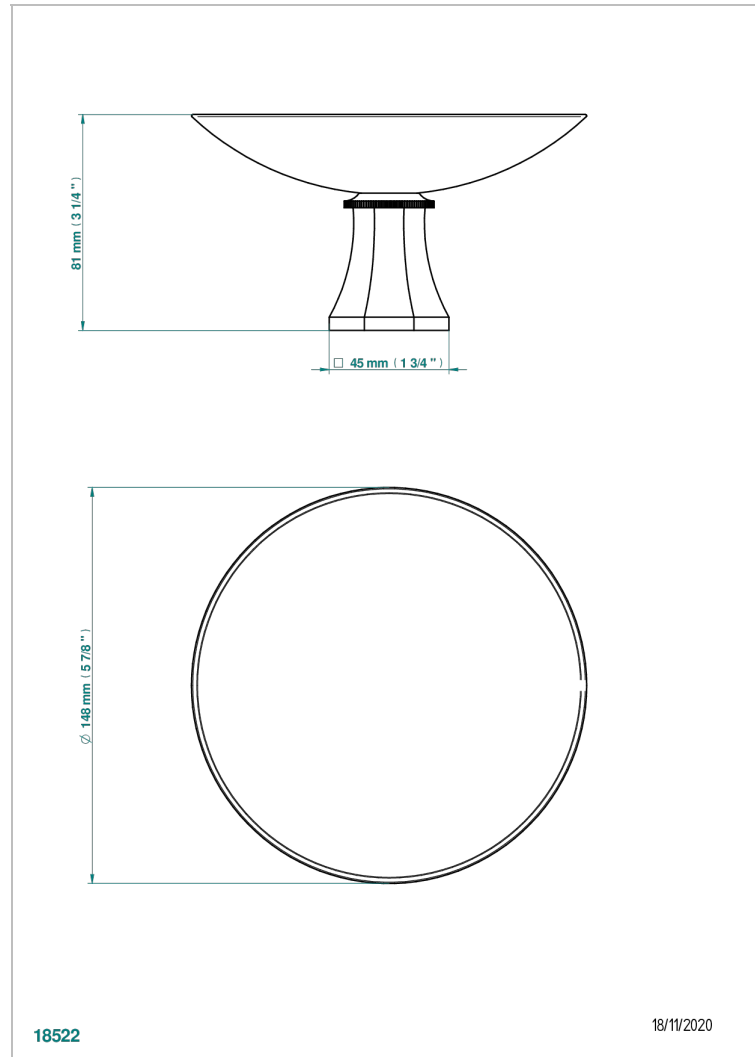

# ART DECO CON MANETAS

A55-544GM

Copa de laton con pie, con rosetón Ø 150 mm

THG<sup>®</sup>  
PARIS

18522

18/11/2020

## CARACTERÍSTICAS

- Art Deco con manetas
- Copa de laton con pie, con rosetón Ø 150 mm