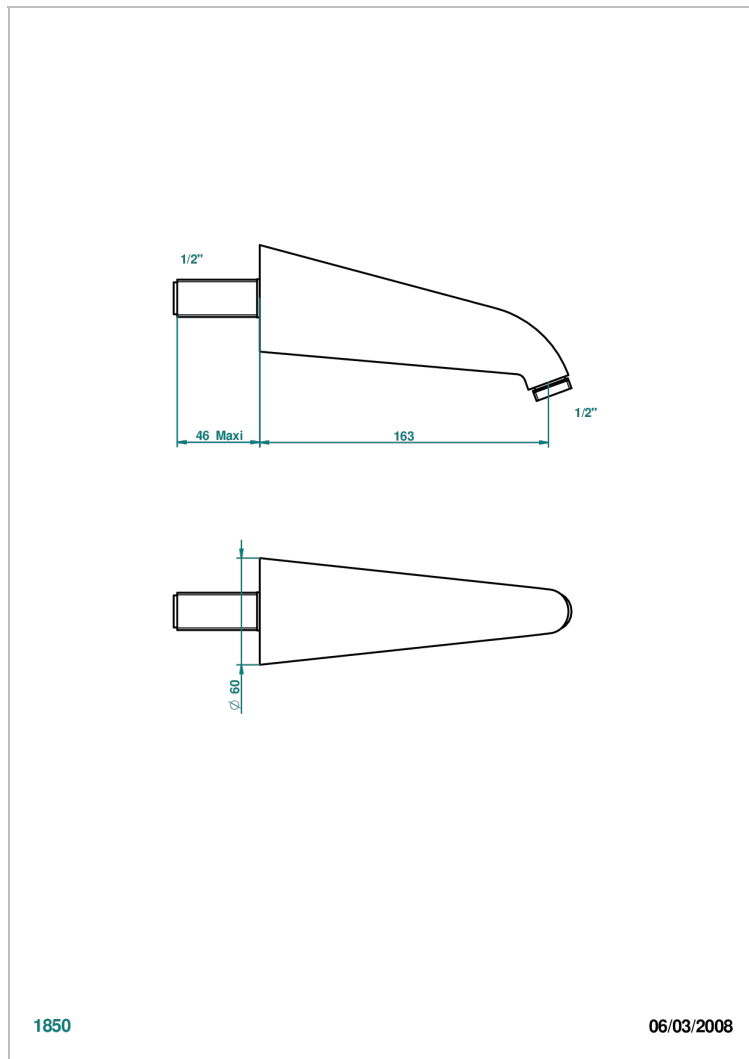

G00-85

Bras pour pomme de douche long. 170 mm coudé 45° 1/2" (indisponible dans les finitions PVD)

CARACTÉRISTIQUES

- Parfaitement adapté aux pommes de douche Réf. G00.288L, G00.187
- Coudé à 45°
- Alimentation 1/2"

Vieux nickel - H28

1850

06/03/2008