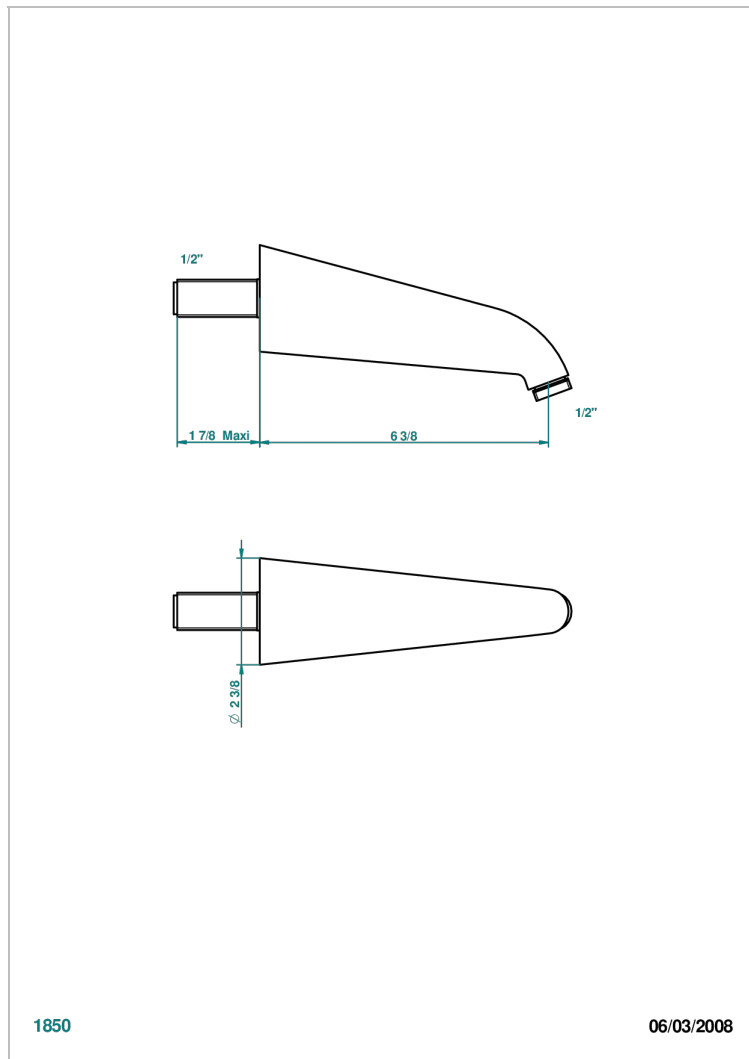

G00-85

Bras pour pomme de douche long. 170 mm coudé 45° 1/2" (indisponible dans les finitions PVD)

1850

06/03/2008

## CARACTÉRISTIQUES

- Parfaitement adapté aux pommes de douche Réf. G00.288L, G00.187
- Coudé à 45°
- Alimentation 1/2"

Vieux nickel - H28