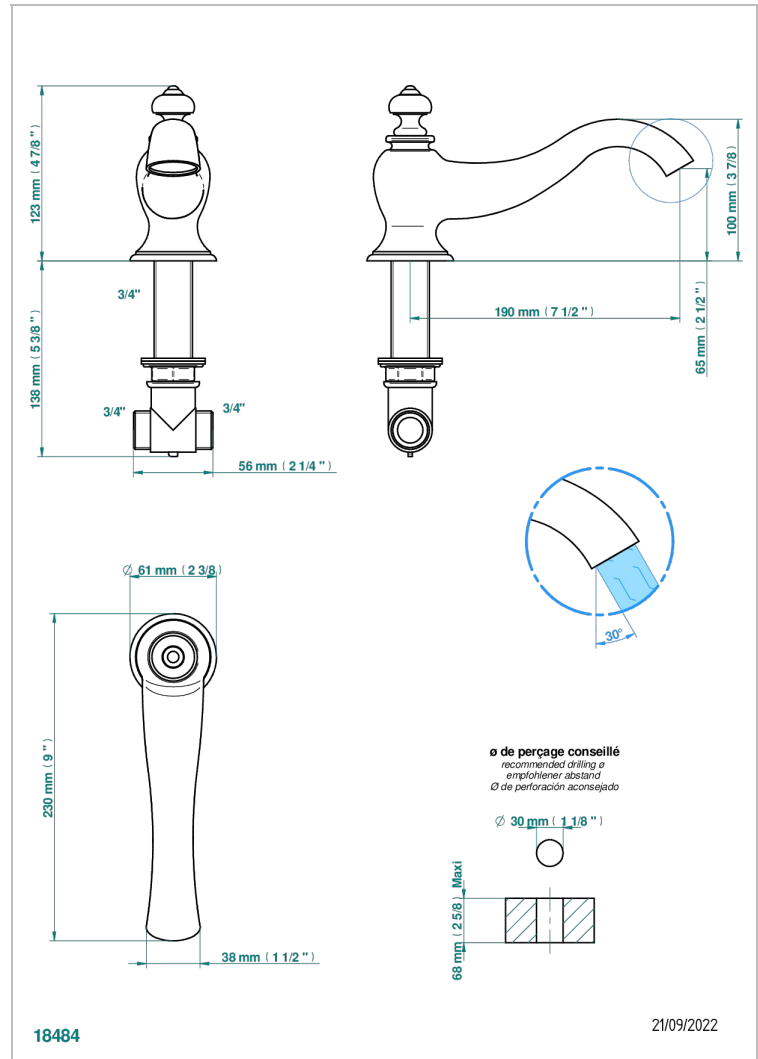

BROADWAY A MANETTES

A04-295G

Bec de bain sur gorge super goliath

THG[®]
PARIS

CARACTÉRISTIQUES

- Broadway à manettes
- Bec de bain sur gorge super goliath

FINITIONS DISPONIBLES

Bronze clair - D01
Chromé - A02
Chromé / doré - G02
Chromé mat - C02
Doré brillant - F01
Doré mat - F07

Laiton fumé naturel - A13
Nickel brillant - B01
Nickel mat - C01
Noir mat céramique - D30
Or pâle - F30
Or pâle mat - F31

Pvd blush - H62
Pvd blush mat - H60
Pvd couleur bronze brown - F33
Pvd couleur bronze brown - mat - F34
Pvd couleur doré - H52
Pvd couleur doré mat - H53