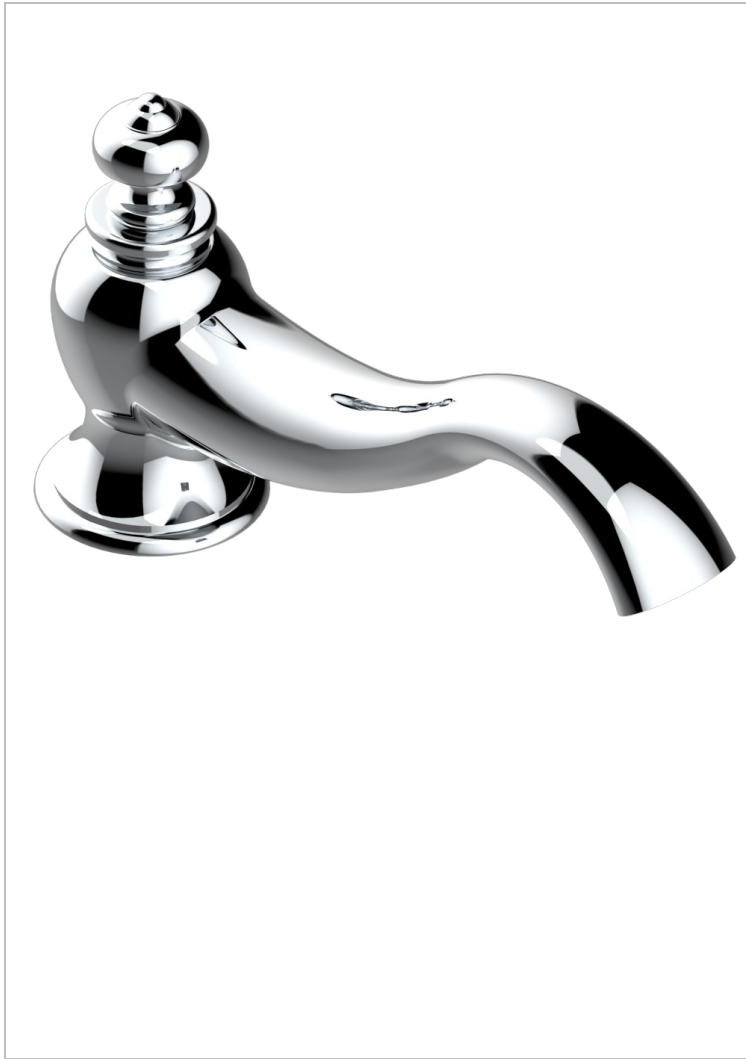

BROADWAY A MANETTES

A04-295G

Bec de bain sur gorge super goliath

THG[®]
PARIS

CARACTÉRISTIQUES

- Broadway à manettes
- Bec de bain sur gorge super goliath

FINITIONS DISPONIBLES

Bronze clair - D01
Chromé - A02
Chromé / doré - G02
Chromé mat - C02
Doré brillant - F01
Doré mat - F07

Laiton fumé naturel - A13
Nickel brillant - B01
Nickel mat - C01
Noir mat céramique - D30
Or pâle - F30
Or pâle mat - F31

Pvd blush - H62
Pvd blush mat - H60
Pvd couleur bronze brown - F33
Pvd couleur bronze brown - mat - F34
Pvd couleur doré - H52
Pvd couleur doré mat - H53