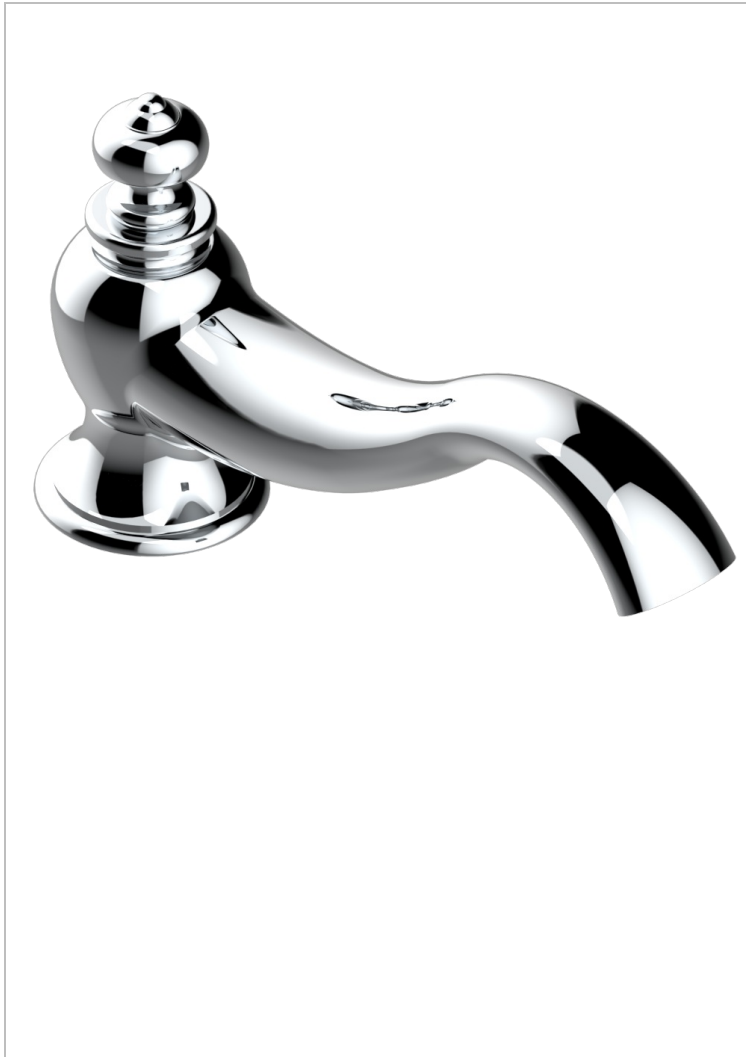

BROADWAY CON MANETAS

A04-29SG

Caño de bañera super goliath sobre encimera

THG[®]
PARIS

CARACTERÍSTICAS

- Broadway con manetas
- Caño de bañera super goliath sobre encimera

ACABADOS DISPONIBLES

Bronce claro - D01
Cerámica negra mate - D30
Cobre viejo mate - H07
Cromo - A02
Cromo / dorado - G02
Cromo mate - C02

Dorado - F01
Dorado mate - F07
Dorado pálido - F30
Dorado pálido mate (sin barniz) - F31
Natural smoked Brass - A13
Níquel - B01

Níquel mate - C01
Níquel viejo - H28
Pvd blush - H62
Pvd blush mate - H60
Pvd color latón - H49
Pvd color latón mate - H50