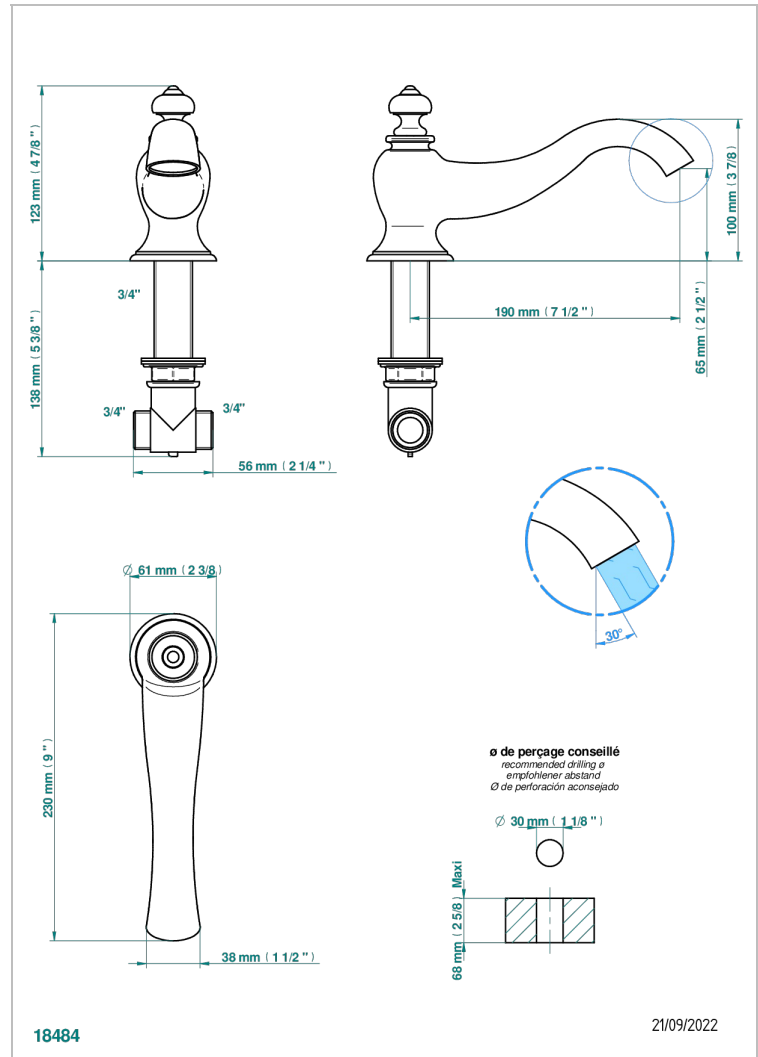

BROADWAY CON MANETAS

A04-29SG

Caño de bañera super goliath sobre encimera

THG[®]
PARIS

CARACTERÍSTICAS

- Broadway con manetas
- Caño de bañera super goliath sobre encimera

ACABADOS DISPONIBLES

Bronce claro - D01
Cerámica negra mate - D30
Cobre viejo mate - H07
Cromo - A02
Cromo / dorado - G02
Cromo mate - C02

Dorado - F01
Dorado mate - F07
Dorado pálido - F30
Dorado pálido mate (sin barniz) - F31
Natural smoked Brass - A13
Níquel - B01

Níquel mate - C01
Níquel viejo - H28
Pvd blush - H62
Pvd blush mate - H60
Pvd color latón - H49
Pvd color latón mate - H50