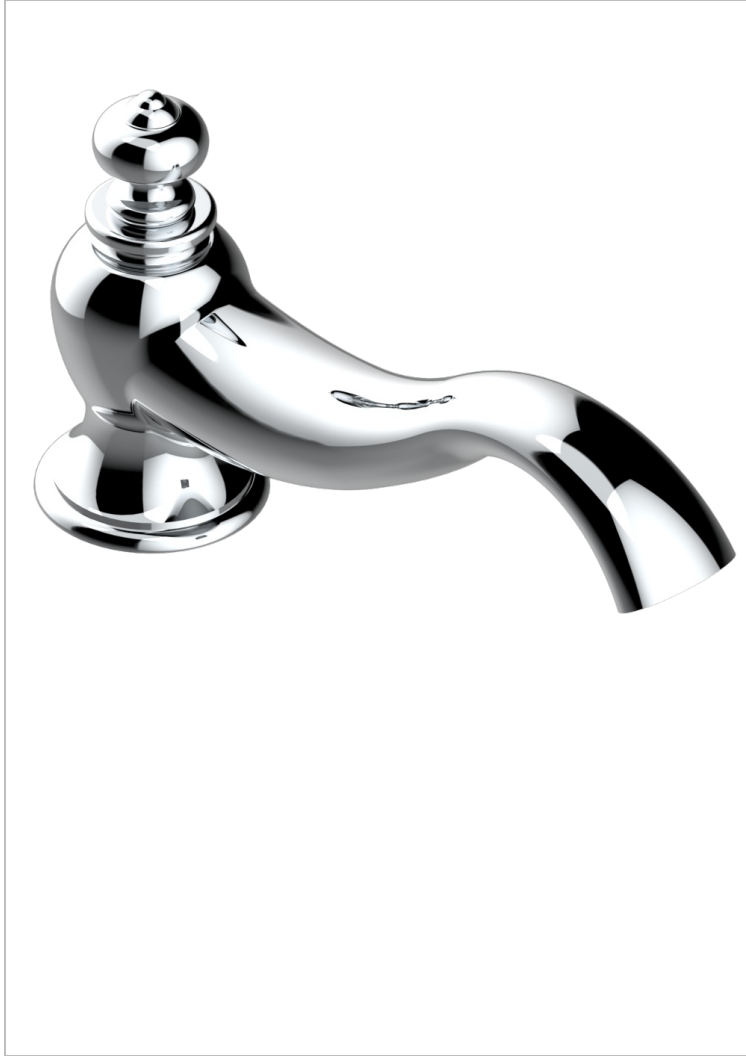

# BROADWAY A MANETTES

A04-29SG

Bec de bain sur gorge super goliath

THG<sup>®</sup>  
PARIS

## CARACTÉRISTIQUES

- Broadway à manettes
- Bec de bain sur gorge super goliath

## FINITIONS DISPONIBLES

Bronze clair - D01  
Chromé - A02  
Chromé / doré - G02  
Chromé mat - C02  
Doré brillant - F01  
Doré mat - F07

Laiton fumé naturel - A13  
Nickel brillant - B01  
Nickel mat - C01  
Noir mat céramique - D30  
Or pâle - F30  
Or pâle mat - F31