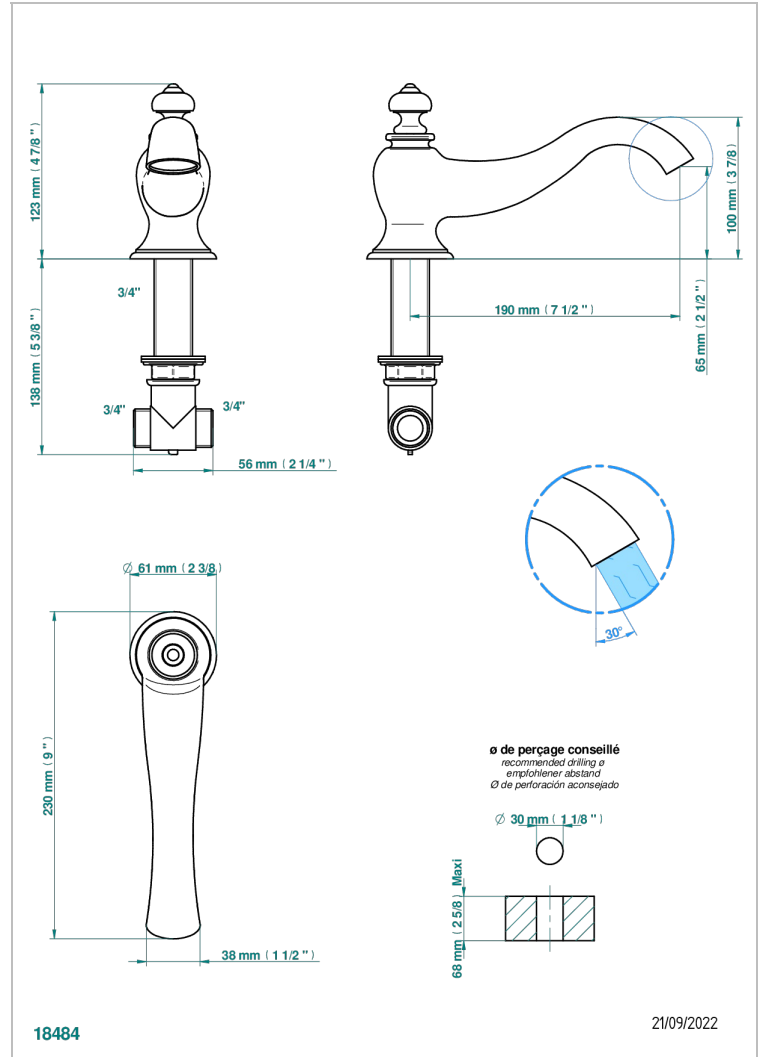

# BROADWAY A MANETTES

A04-29SG

Bec de bain sur gorge super goliath

THG<sup>®</sup>  
PARIS

## CARACTÉRISTIQUES

- Broadway à manettes
- Bec de bain sur gorge super goliath