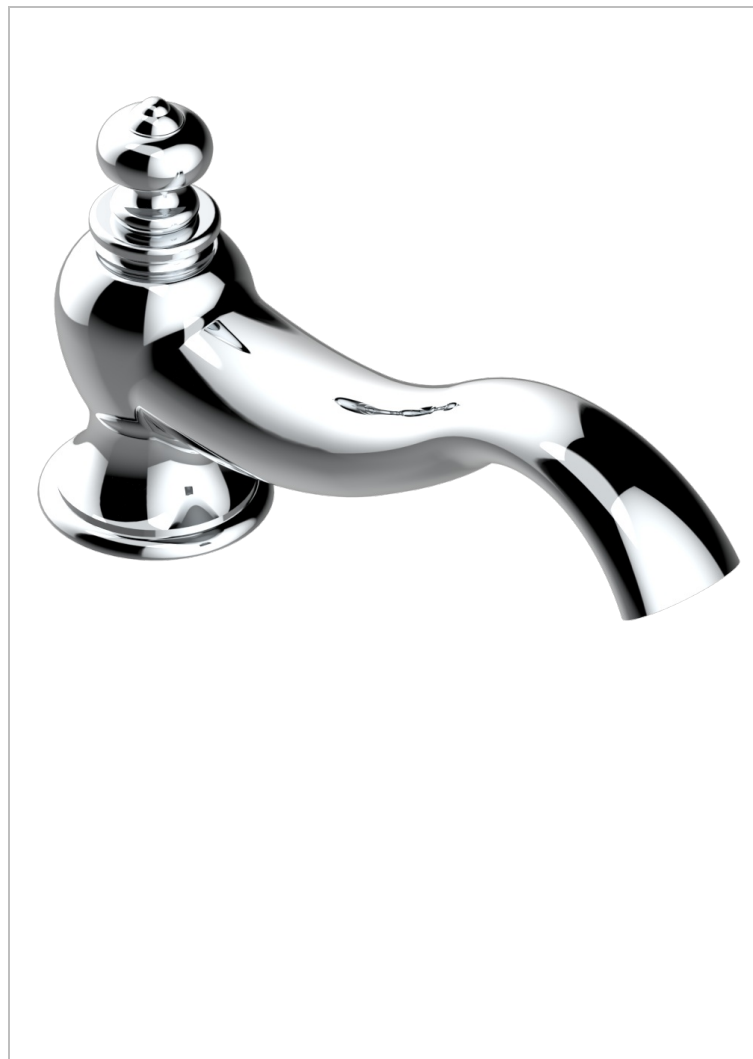

BROADWAY CON MANETAS

A04-295G

Caño de bañera super goliath sobre encimera

THG[®]
PARIS

CARACTERÍSTICAS

- Broadway con manetas
- Caño de bañera super goliath sobre encimera

ACABADOS DISPONIBLES

Bronce claro - D01
Cerámica negra mate - D30
Cobre viejo mate - H07
Cromo - A02
Cromo / dorado - G02
Cromo mate - C02

Dorado - F01
Dorado mate - F07
Dorado pálido - F30
Dorado pálido mate (sin barniz) - F31
Natural smoked Brass - A13
Níquel - B01

Níquel mate - C01
Níquel viejo - H28
Pvd blush - H62
Pvd blush mate - H60
Pvd color latón - H49
Pvd color latón mate - H50