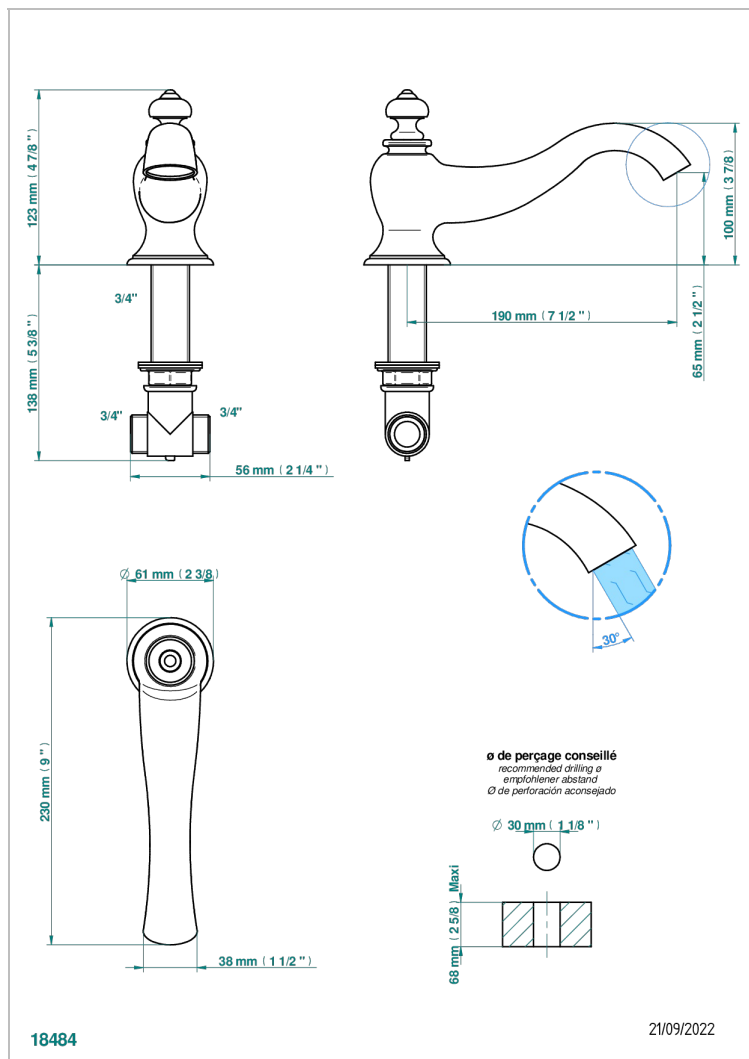

BROADWAY CON MANETAS

A04-295G

Caño de bañera super goliath sobre encimera

THG[®]
PARIS

CARACTERÍSTICAS

- Broadway con manetas
- Caño de bañera super goliath sobre encimera

ACABADOS DISPONIBLES

Bronce claro - D01
Cerámica negra mate - D30
Cobre viejo mate - H07
Cromo - A02
Cromo / dorado - G02
Cromo mate - C02