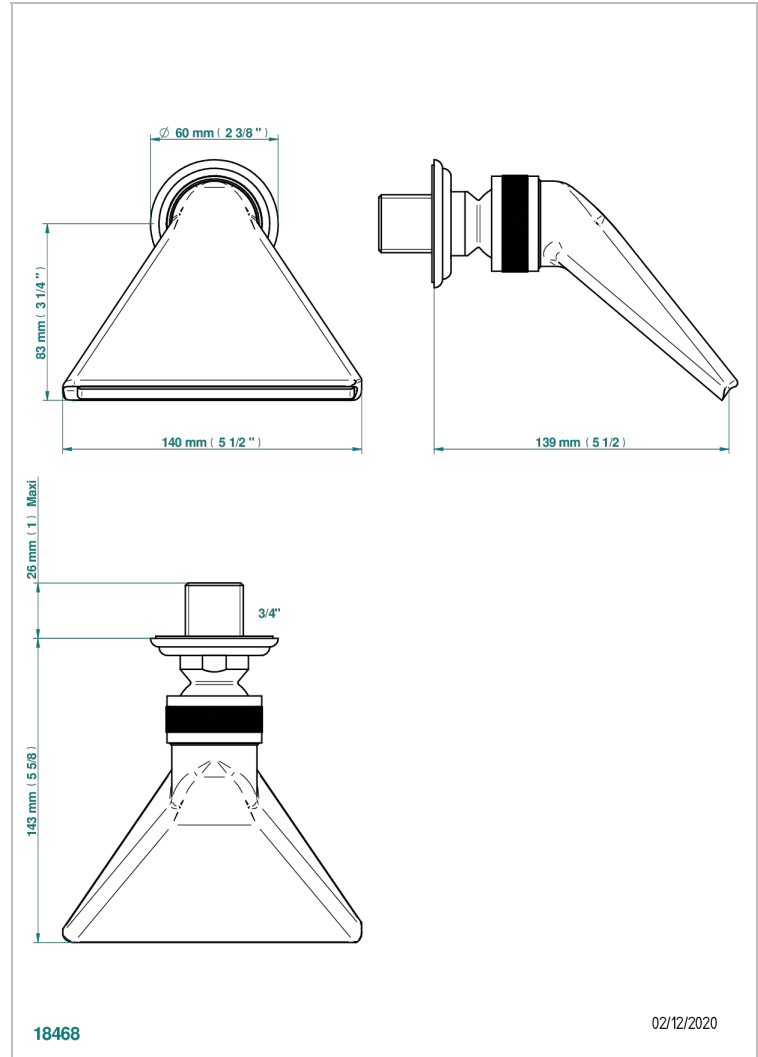

TROCADERO LAPIS LAZULI

U7B-3640

Douche sportive 3/4"

THG[®]
PARIS

CARACTÉRISTIQUES

- Jet cascade tonique
- Utilisation possible pour sauna
- Alimentation 3/4"

SPÉCIFICATIONS TECHNIQUES

- Recommandé : 3 bars (max. 5 bars) - Advised : 43,5 psi (max. 72 psi)
 - écoulement libre - débit selon l'alimentation en amont
- Free flow - flow according to the upstream supply

Vieux nickel - H28