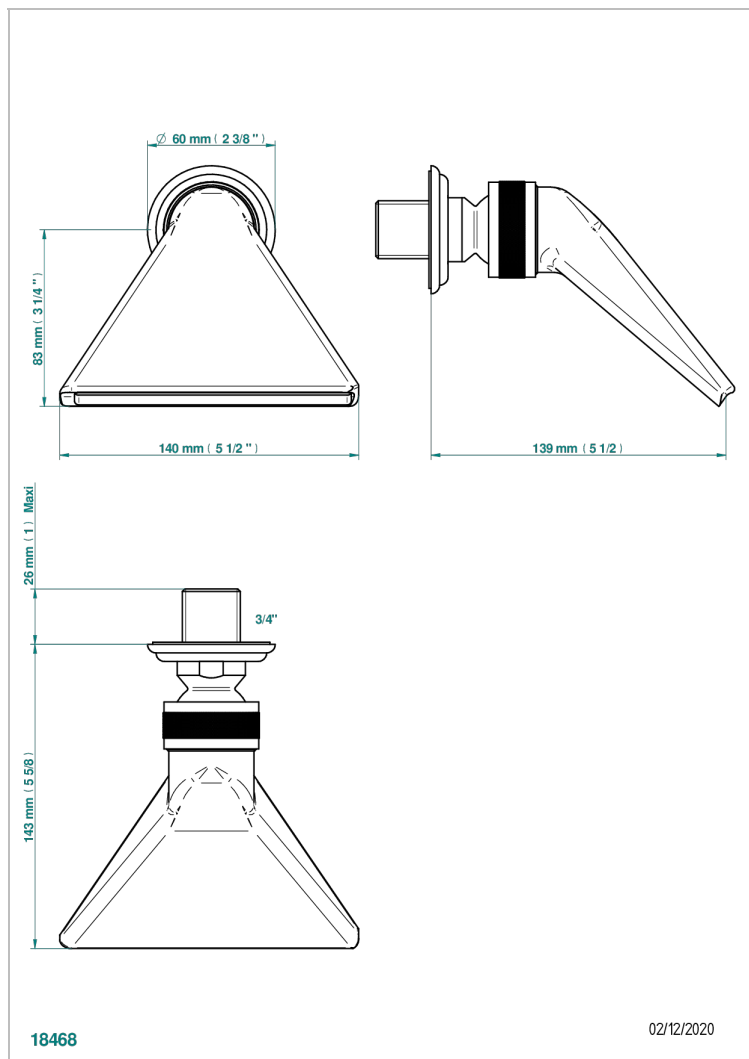

# TROCADERO MALACHITE

U7A-3640

Douche sportive 3/4"

THG<sup>®</sup>  
PARIS

## CARACTÉRISTIQUES

- Trocadéro Malachite
- Douche sportive 3/4"