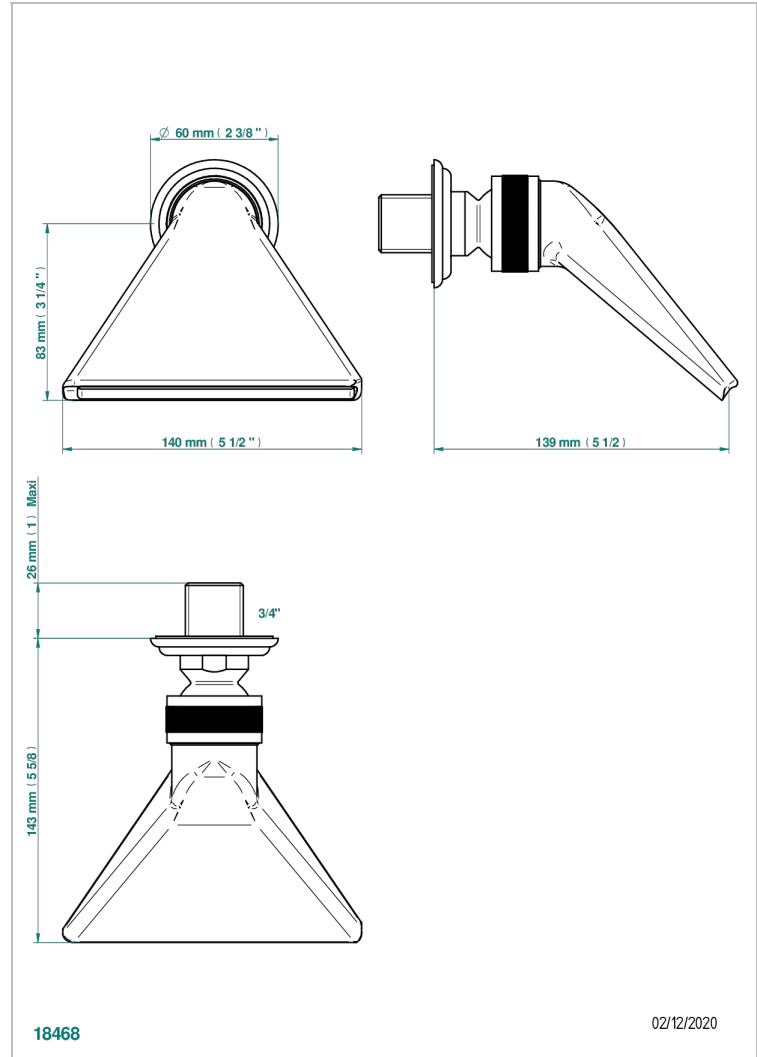

SUN DRAGON

U5D-3640

Regadera 3/4" deportiva

THG[®]
PARIS

CARACTERÍSTICAS

- Sun Dragon
- Regadera 3/4" deportiva

ESPECIFICACIONES TÉCNICAS

- Recommandé : 3 bars (max. 5 bars) - Advised : 43,5 psi (max. 72 psi)
 - écoulement libre - débit selon l'alimentation en amont
- Free flow - flow according to the upstream supply