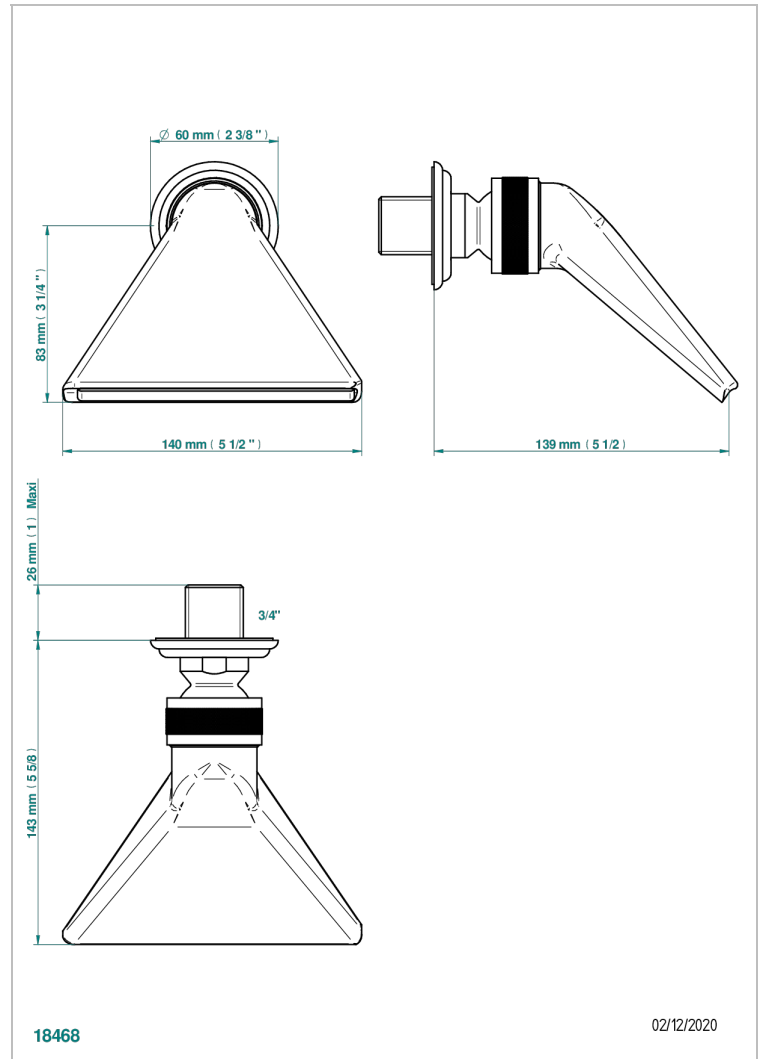

# SULLY ONYX BLANC

U1S-3640

Douche sportive 3/4"

THG<sup>®</sup>  
PARIS

## CARACTÉRISTIQUES

- Jet cascade tonique
- Utilisation possible pour sauna
- Alimentation 3/4"

Vieux nickel - H28