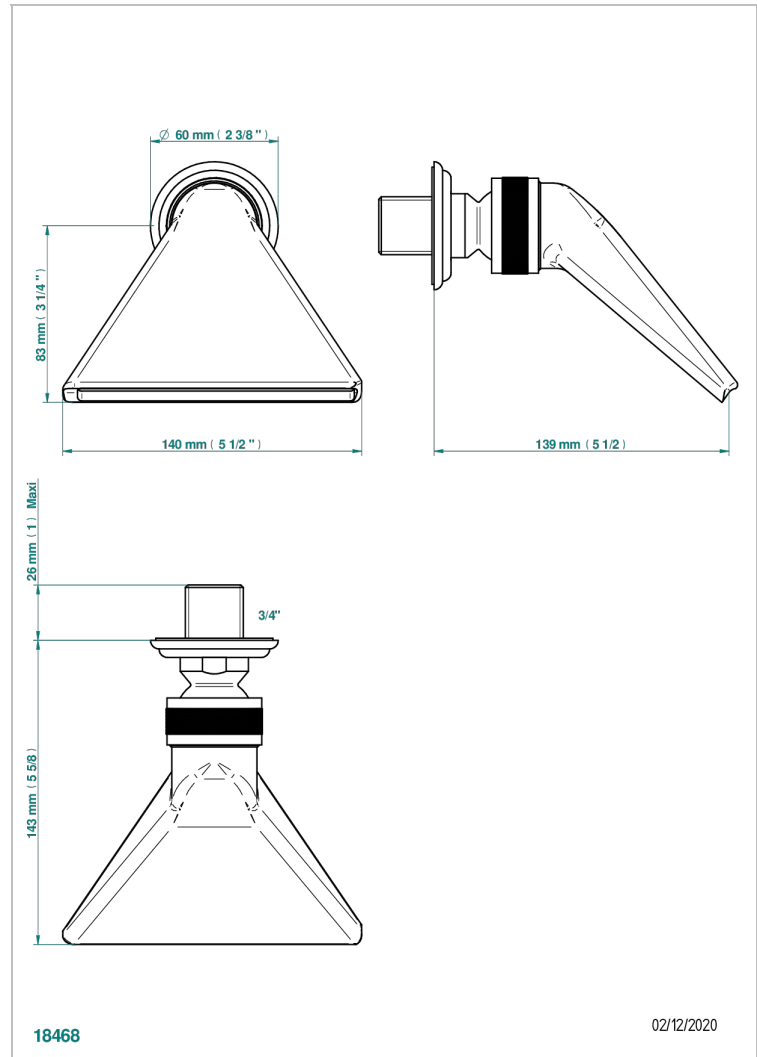

# MANDARINE CRISTAL CLAIR SATINE

U1E-3640

Douche sportive 3/4"

THG<sup>®</sup>  
PARIS

## CARACTÉRISTIQUES

- Jet cascade tonique
- Utilisation possible pour sauna
- Alimentation 3/4"