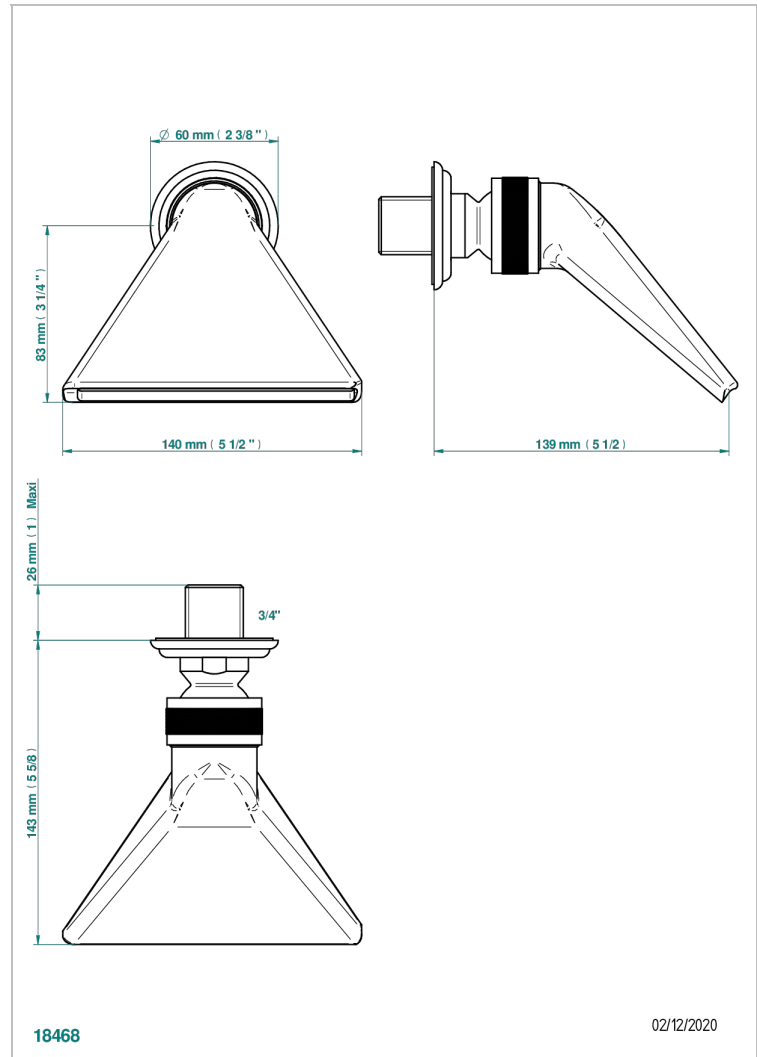

MANDARINE CRISTAL CLAIR SATINE

U1E-3640

Douche sportive 3/4"

THG[®]
PARIS

CARACTÉRISTIQUES

- Jet cascade tonique
- Utilisation possible pour sauna
- Alimentation 3/4"

SPÉCIFICATIONS TECHNIQUES

- Recommandé : 3 bars (max. 5 bars) - Advised : 43,5 psi (max. 72 psi)
 - écoulement libre - débit selon l'alimentation en amont
- Free flow - flow according to the upstream supply