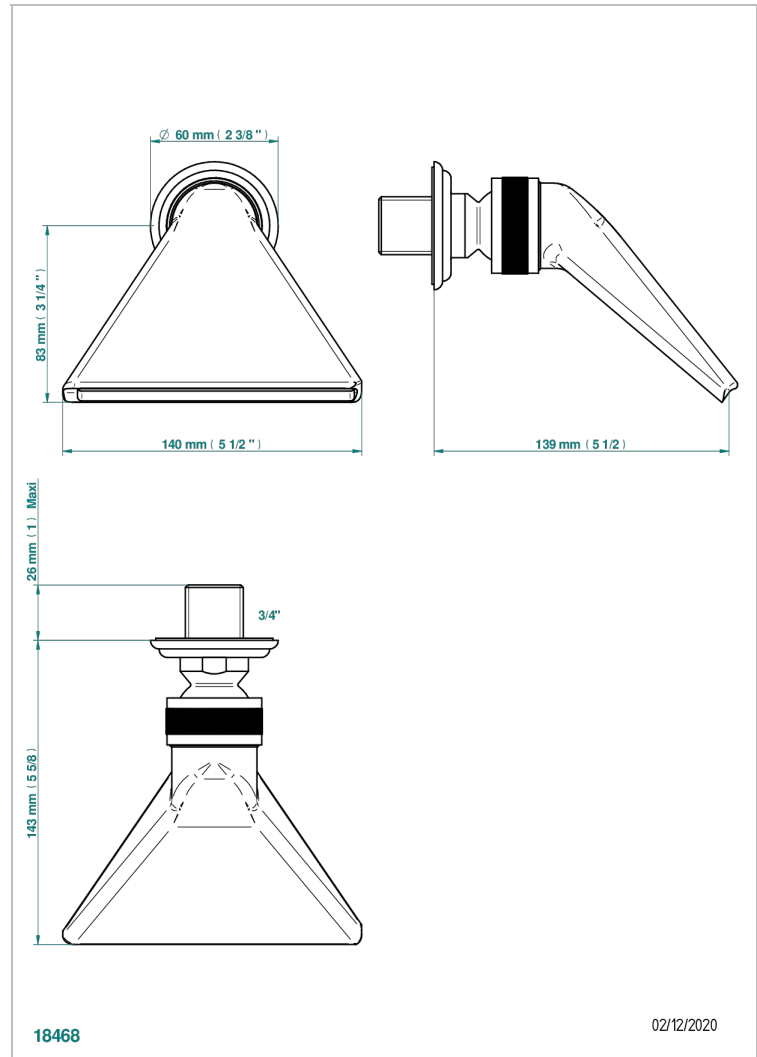

MANDARINE CRISTAL CLAIR

UID-3640

Douche sportive 3/4"

THG[®]
PARIS

CARACTÉRISTIQUES

- Jet cascade tonique
- Utilisation possible pour sauna
- Alimentation 3/4"

SPÉCIFICATIONS TECHNIQUES

- Recommandé : 3 bars (max. 5 bars) - Advised : 43,5 psi (max. 72 psi)
 - écoulement libre - débit selon l'alimentation en amont
- Free flow - flow according to the upstream supply