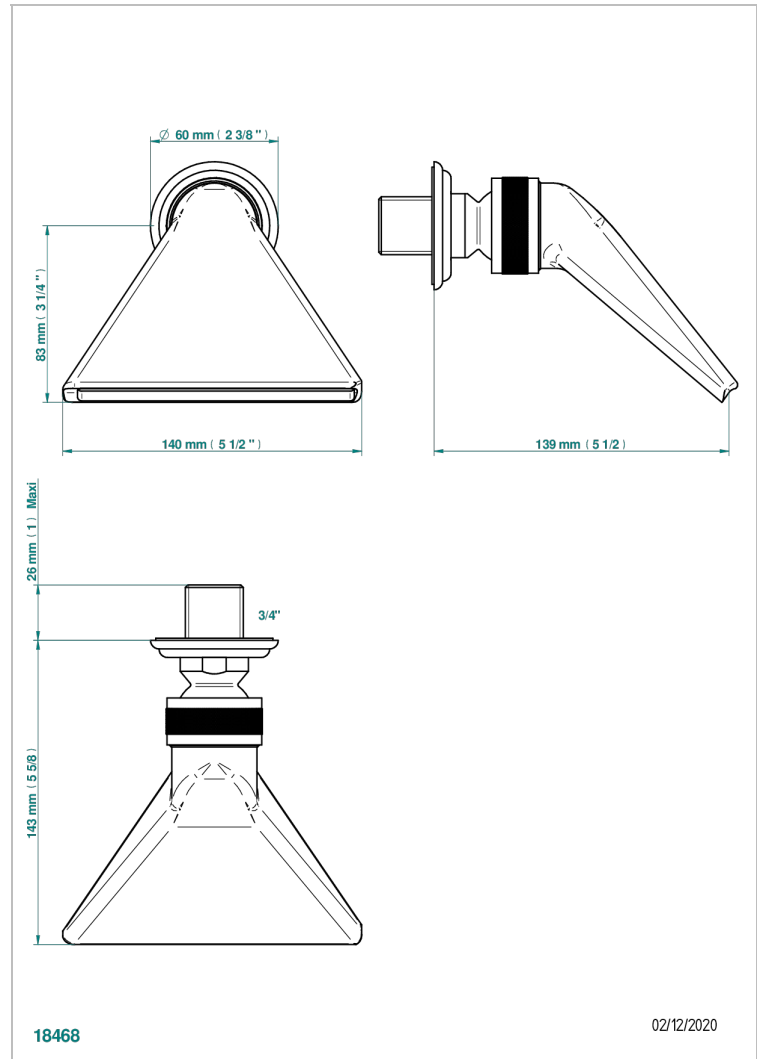

# MANDARINE CRISTAL CLAIR

UID-3640

Douche sportive 3/4"

THG<sup>®</sup>  
PARIS

## CARACTÉRISTIQUES

- Jet cascade tonique
- Utilisation possible pour sauna
- Alimentation 3/4"