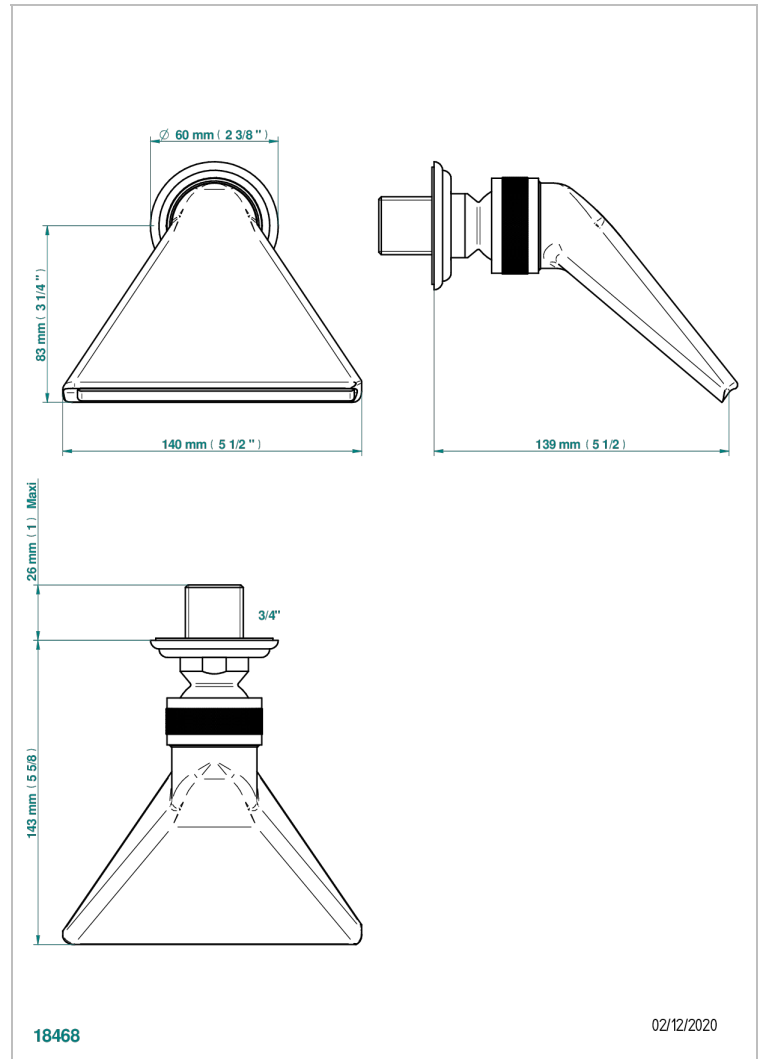

JAIPUR CRISTAL SATINE

A9B-3640

Douche sportive 3/4"

THG[®]
PARIS

CARACTÉRISTIQUES

- Jet cascade tonique
- Utilisation possible pour sauna
- Alimentation 3/4"

SPÉCIFICATIONS TECHNIQUES

- Recommandé : 3 bars (max. 5 bars) - Advised : 43,5 psi (max. 72 psi)
 - écoulement libre - débit selon l'alimentation en amont
- Free flow - flow according to the upstream supply