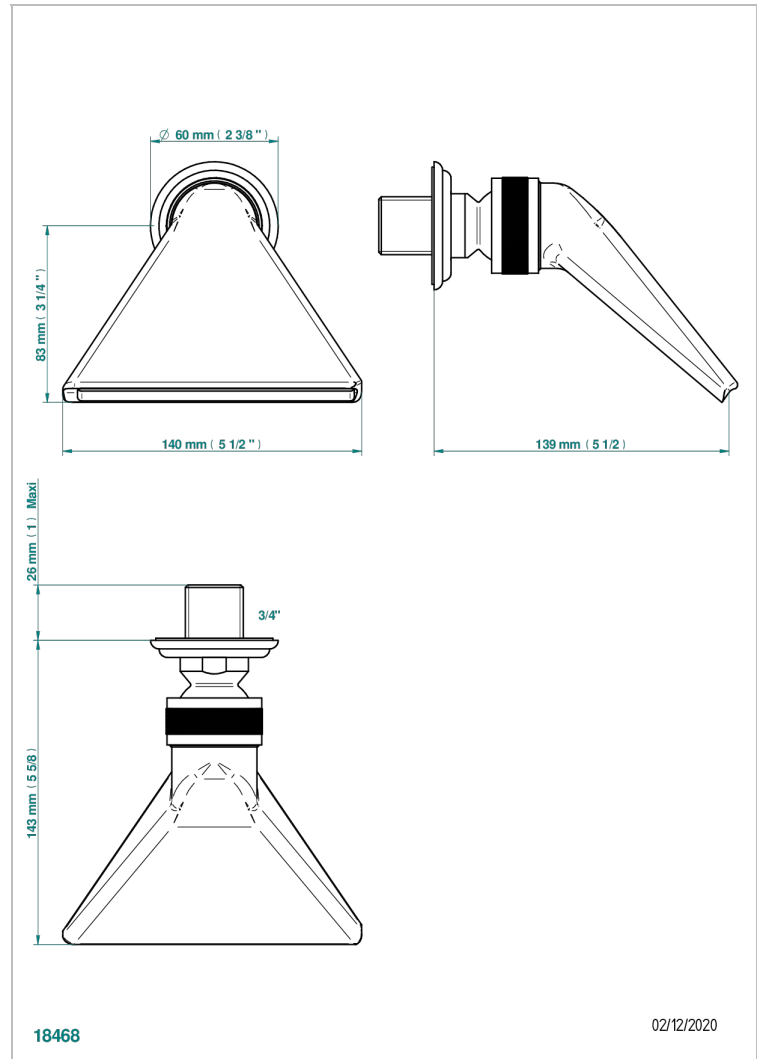

VOGUE JASPE ROUGE

A8N-3640

Douche sportive 3/4"

THG[®]
PARIS

CARACTÉRISTIQUES

- Jet cascade tonique
- Utilisation possible pour sauna
- Alimentation 3/4"

SPÉCIFICATIONS TECHNIQUES

- Recommandé : 3 bars (max. 5 bars) - Advised : 43,5 psi (max. 72 psi)
 - écoulement libre - débit selon l'alimentation en amont
- Free flow - flow according to the upstream supply