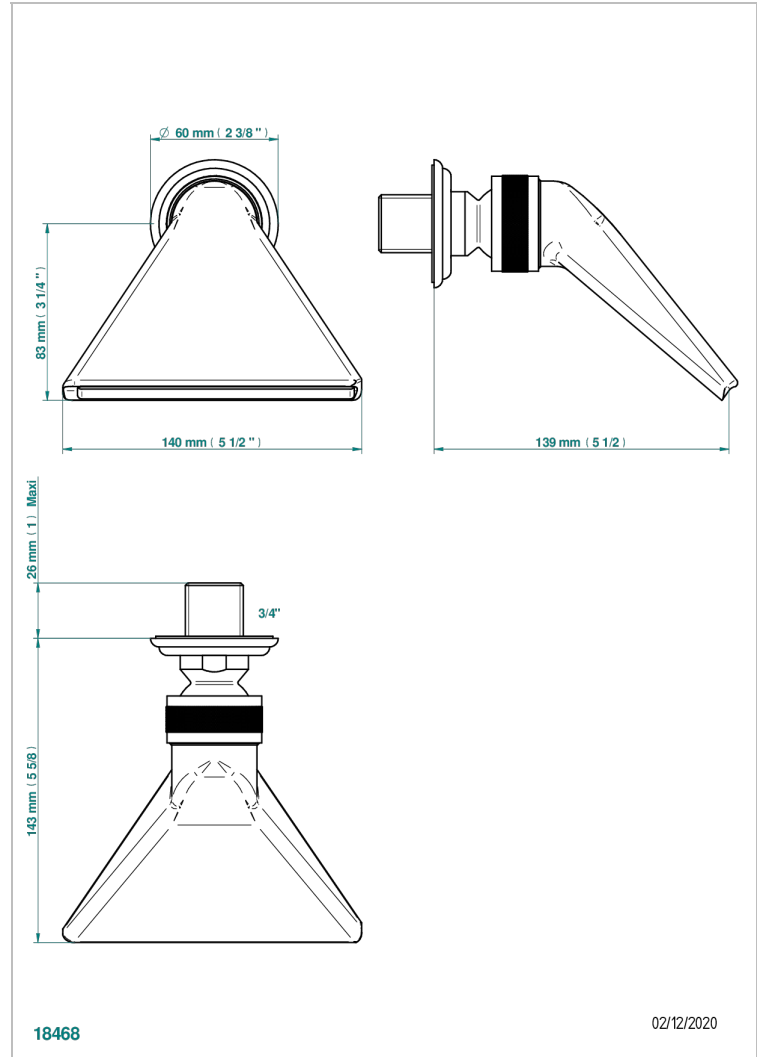

MARQUISE DECOR OR

A7F-3640

Douche sportive 3/4"

THG[®]
PARIS

CARACTÉRISTIQUES

- Jet cascade tonique
- Utilisation possible pour sauna
- Alimentation 3/4"

SPÉCIFICATIONS TECHNIQUES

- Recommandé : 3 bars (max. 5 bars) - Advised : 43,5 psi (max. 72 psi)
 - écoulement libre - débit selon l'alimentation en amont
- Free flow - flow according to the upstream supply