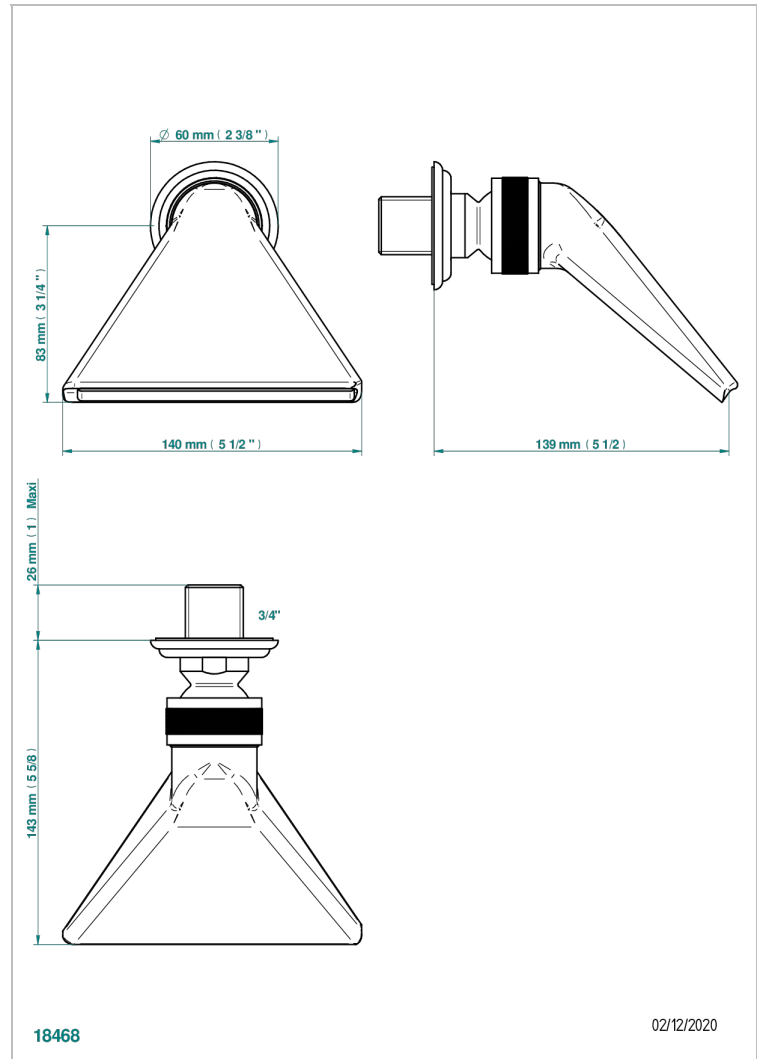

PANTHERE CRISTAL NOIR

A2K-3640

Douche sportive 3/4"

THG[®]
PARIS

CARACTÉRISTIQUES

- Jet cascade tonique
- Utilisation possible pour sauna
- Alimentation 3/4"

SPÉCIFICATIONS TECHNIQUES

- Recommandé : 3 bars (max. 5 bars) - Advised : 43,5 psi (max. 72 psi)
 - écoulement libre - débit selon l'alimentation en amont
- Free flow - flow according to the upstream supply