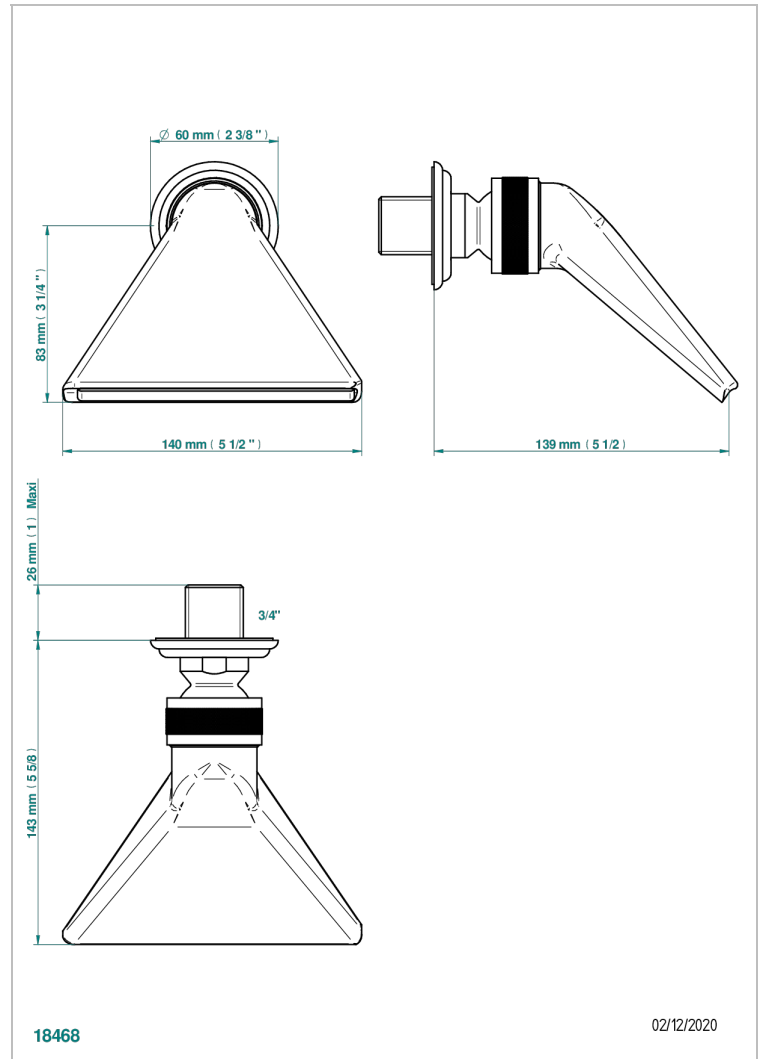

PANTHERE CRISTAL CLAIR

A2H-3640

Douche sportive 3/4"

THG[®]
PARIS

CARACTÉRISTIQUES

- Jet cascade tonique
- Utilisation possible pour sauna
- Alimentation 3/4"

SPÉCIFICATIONS TECHNIQUES

- Recommandé : 3 bars (max. 5 bars) - Advised : 43,5 psi (max. 72 psi)
 - écoulement libre - débit selon l'alimentation en amont
- Free flow - flow according to the upstream supply