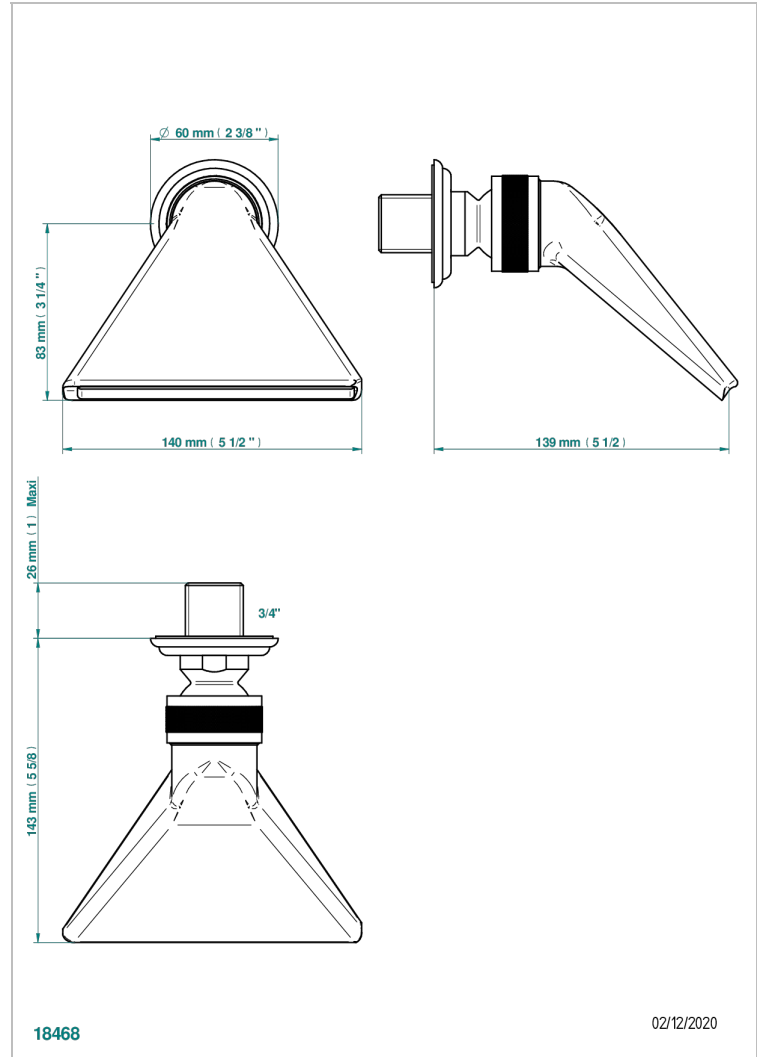

AMBOISE JASPE ROUGE

A1L-3640

Douche sportive 3/4"

THG[®]
PARIS

CARACTÉRISTIQUES

- Jet cascade tonique
- Utilisation possible pour sauna
- Alimentation 3/4"

SPÉCIFICATIONS TECHNIQUES

- Recommandé : 3 bars (max. 5 bars) - Advised : 43,5 psi (max. 72 psi)
 - écoulement libre - débit selon l'alimentation en amont
- Free flow - flow according to the upstream supply

Vieux nickel - H28