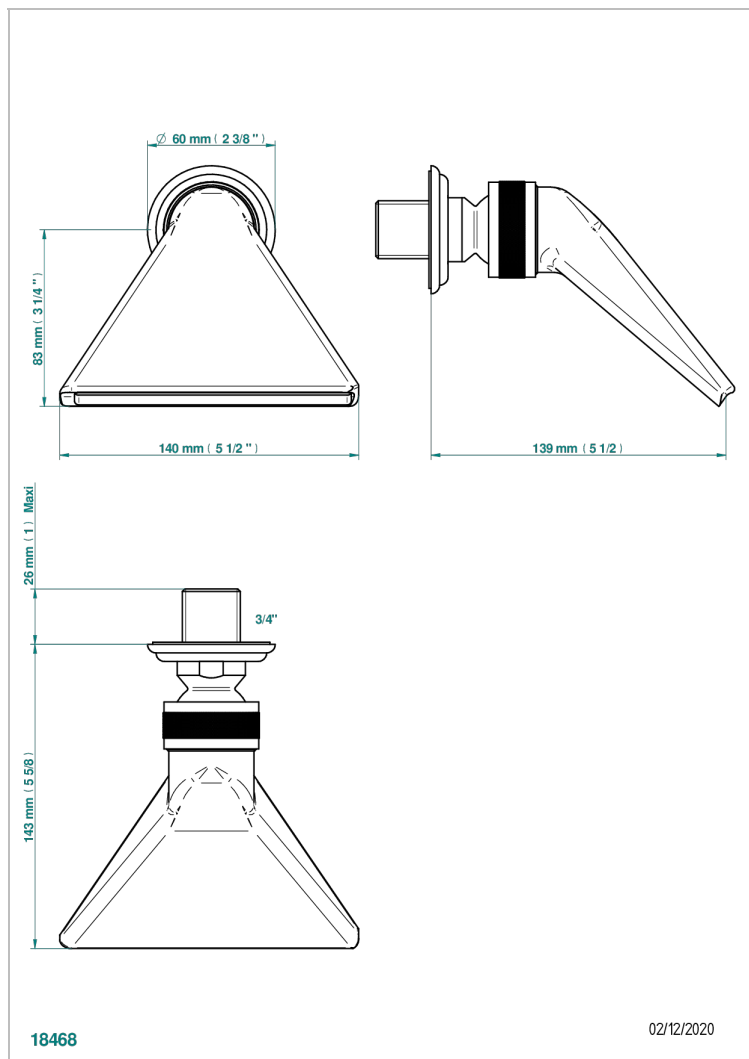

AMBOISE LAPIS LAZULI

A1K-3640

Douche sportive 3/4"

THG[®]
PARIS

CARACTÉRISTIQUES

- Jet cascade tonique
- Utilisation possible pour sauna
- Alimentation 3/4"

SPÉCIFICATIONS TECHNIQUES

- Recommandé : 3 bars (max. 5 bars) - Advised : 43,5 psi (max. 72 psi)
 - écoulement libre - débit selon l'alimentation en amont
- Free flow - flow according to the upstream supply

Vieux nickel - H28