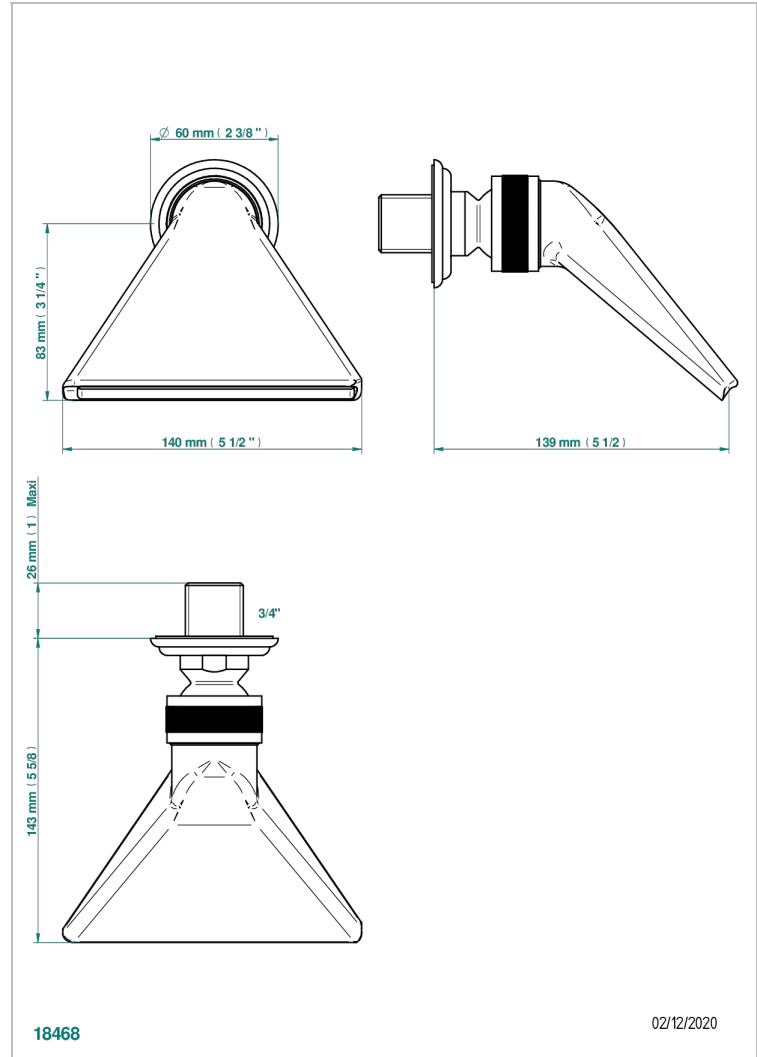

AMBOISE LAPIS LAZULI

A1K-3640

Douche sportive 3/4"

THG[®]
PARIS

CARACTÉRISTIQUES

- Jet cascade tonique
- Utilisation possible pour sauna
- Alimentation 3/4"

SPÉCIFICATIONS TECHNIQUES

- Recommandé : 3 bars (max. 5 bars) - Advised : 43,5 psi (max. 72 psi)
 - écoulement libre - débit selon l'alimentation en amont
- Free flow - flow according to the upstream supply

Vieux nickel - H28