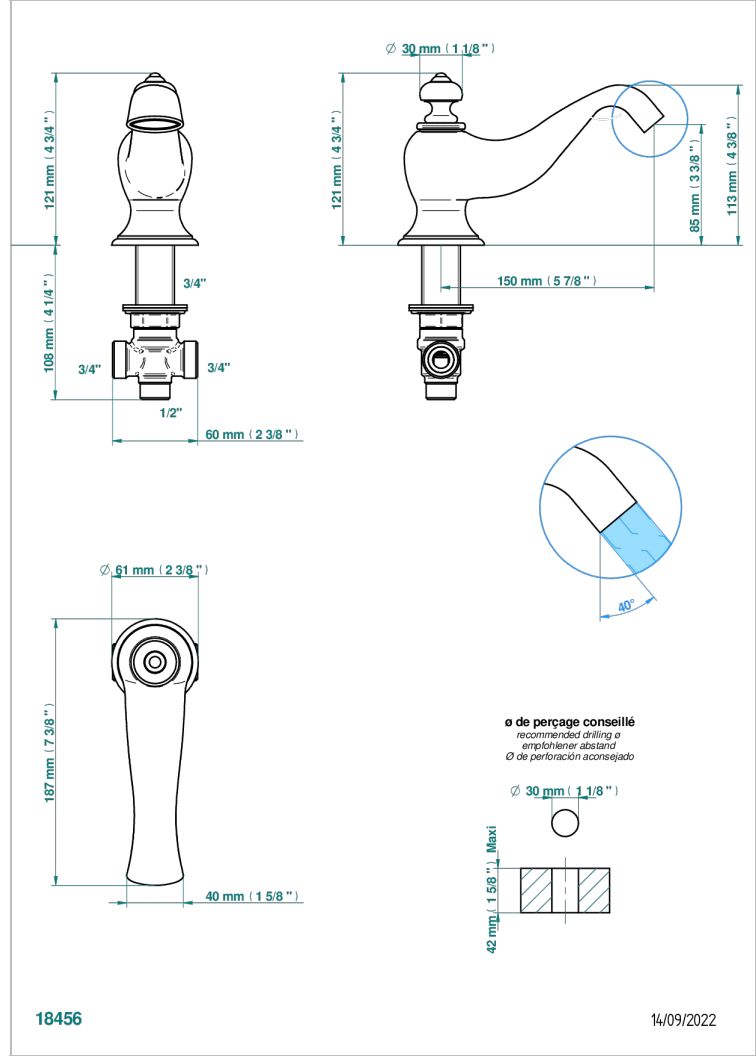

BROADWAY A MANETTES

A04-29I

Bec de bain sur gorge goliath 3/4" à inversion automatique

THG[®]
PARIS

CARACTÉRISTIQUES

- Broadway à manettes
- Bec de bain sur gorge goliath 3/4" à inversion automatique

FINITIONS DISPONIBLES