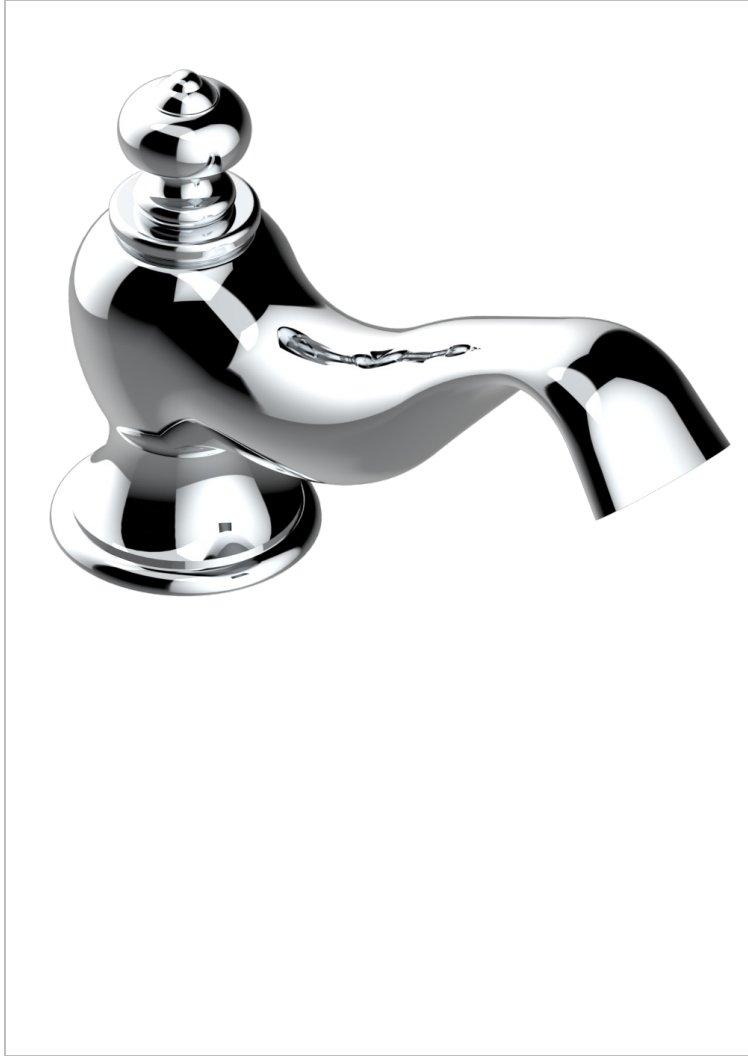

BROADWAY A MANETTES

A04-29I

Bec de bain sur gorge goliath 3/4" à inversion automatique

THG[®]
PARIS

CARACTÉRISTIQUES

- Broadway à manettes
- Bec de bain sur gorge goliath 3/4" à inversion automatique

FINITIONS DISPONIBLES

Bronze clair - D01
Chromé - A02
Chromé / doré - G02
Chromé mat - C02
Doré brillant - F01
Doré mat - F07

Laiton fumé naturel - A13
Nickel brillant - B01
Nickel mat - C01
Noir mat céramique - D30
Or pâle - F30
Or pâle mat - F31